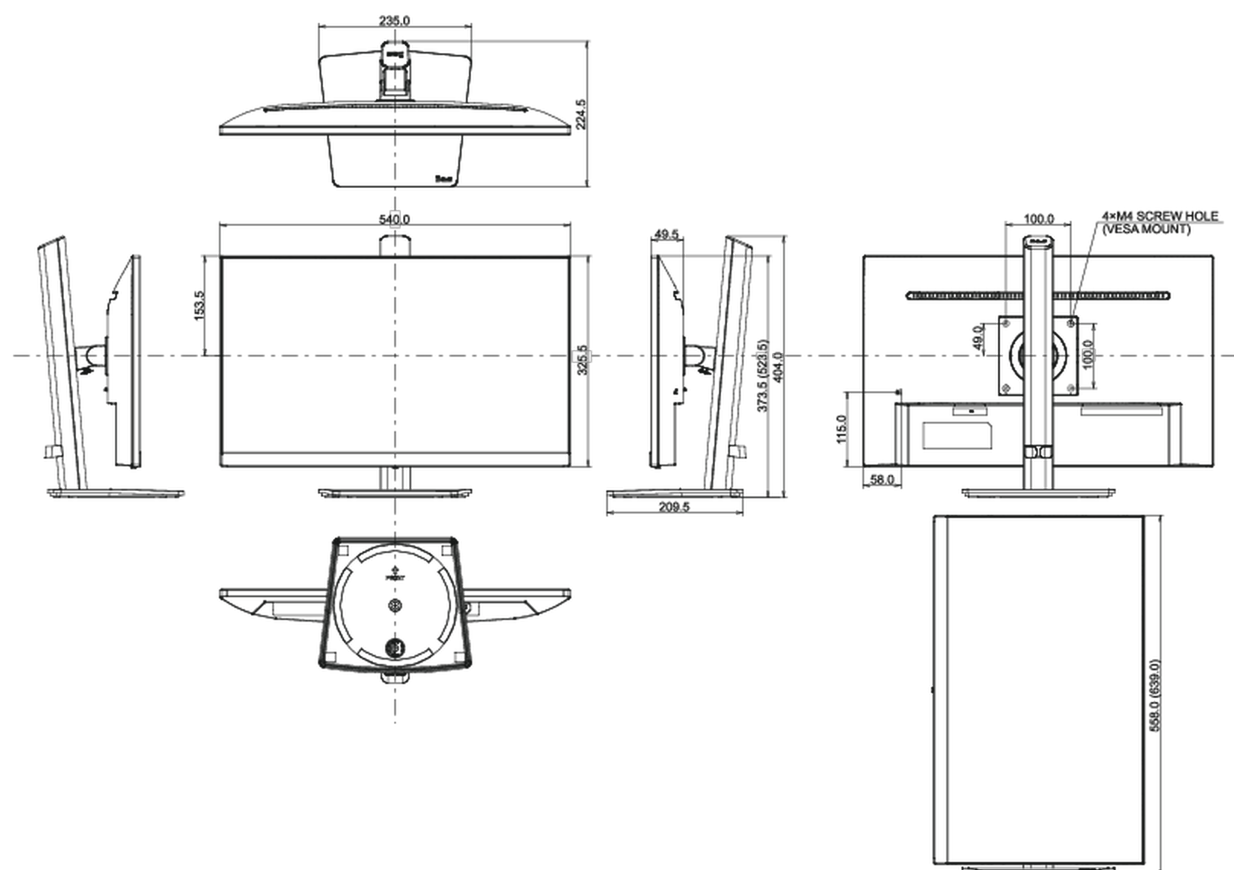

04 MECHANICZNE

Zakres regulacji	obrót, pochyl, pivot (rotacja w obie strony)
Regulacja wysokości	150mm
Rotacja (funkcja PIVOT)	90°
Obrót stopy	90°; 45° w lewo; 45° w prawo
Kąt pochylenia	23° w górę; 5° w dół

Wymiary produktu szer. x wys. x gł.	540 x 373.5 (523.5) x 209.5mm
Wymiary pudła szer. x wys. x gł.	685 x 125 x 403mm
Waga (bez pudła)	4.8kg
Waga (z pudłem)	5.7kg
Kod EAN	4948570120826

Wszystkie znaki towarowe zastrzeżone. Pomyłki i wprowadzanie zmian zastrzeżone. Specyfikacje produktów mogą ulec zmianie bez wcześniejszego zawiadomienia. Wszystkie monitory LCD iiyama są zgodne z normą ISO-9241-307:2008 określającą liczbę i rodzaj defektów matrycy.