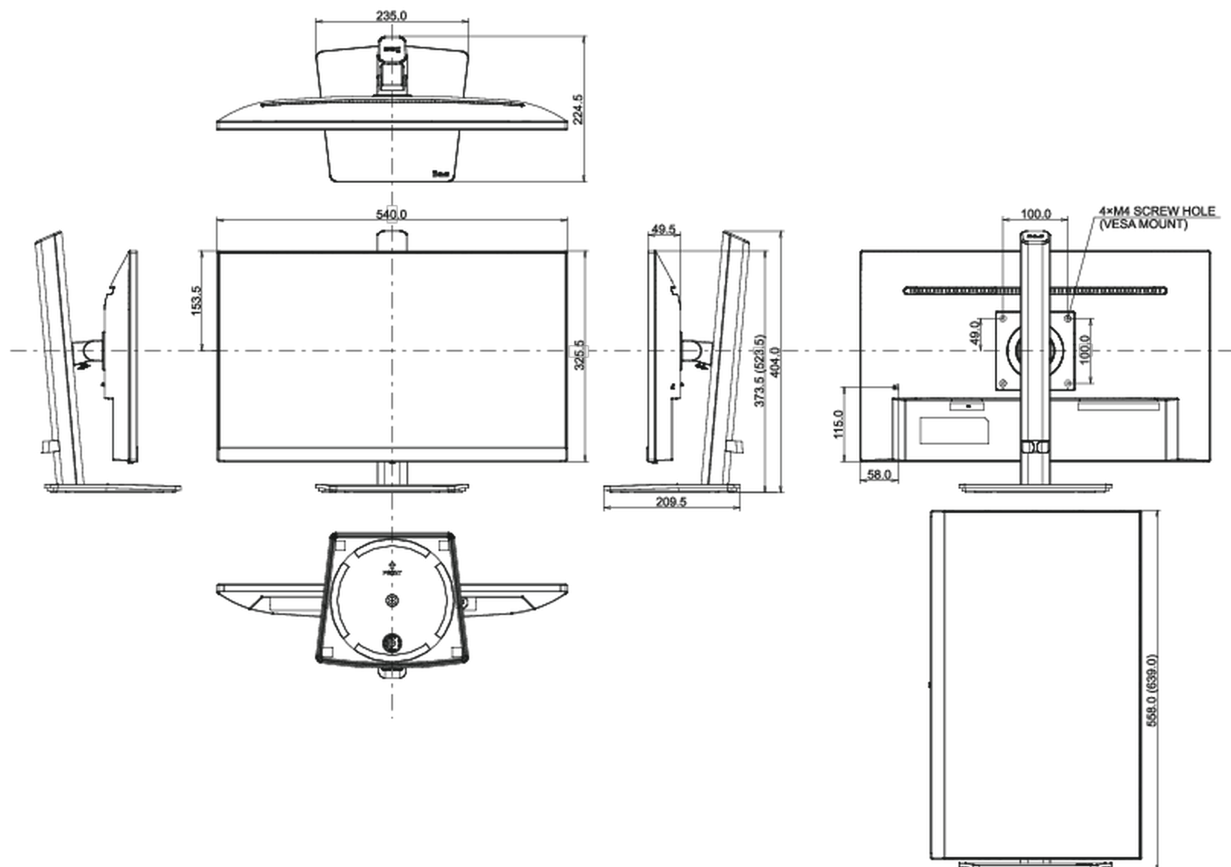

## 04 MECCANICA

Regolazione posizione display	swivel, tilt, perno (rotazione di entrambi i lati)
Regolazione altezza	150mm
Rotazione (funzione PIVOT)	90°
Snodo	90°; 45° sinistra; 45° destro
Angolo di inclinazione	23° alto; 5° giù
Montaggio VESA	100 x 100mm
Passaggio cavi	si

## 08 DIMENSIONI / PESO

Prodotti dimensioni L x H x P	540 x 373.5 (523.5) x 209.5mm
Box dimensioni L x H x P	685 x 125 x 403mm
Peso (netto)	4.8kg
Peso (lordo)	5.7kg
EAN code	4948570120826

Tutti i marchi e i marchi registrati citati. E & O E. Specifiche soggette a modifiche senza preavviso. Tutti i display LCD è conforme alla norma ISO-9241-307:2008 in connessione con difetti dei pixel.