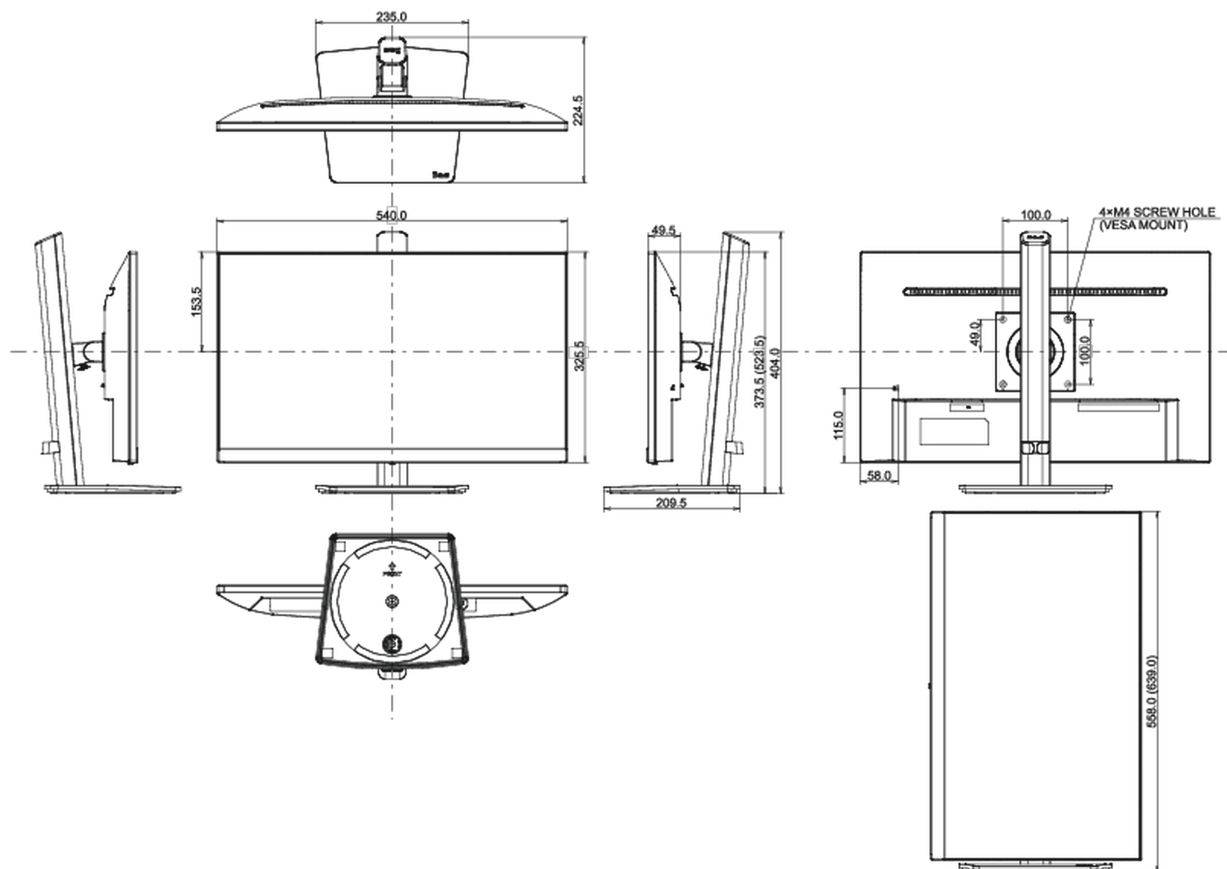

01 KIJELZŐ JELLEMZŐI

Design	3-side borderless
Átló	23.8", 60.5cm
Panel	VA matrix, matte finish
Natív felbontás	1920 x 1080 @75Hz (2.1 megapixel Full HD)
Képarány	16:9
Fényerő	250 cd/m ²
Statikus kontraszt	3000:1
Speciális kontraszt	80M:1
Válaszidő (GTG)	4ms
Látótér	horizontális/vertikális: 178°/178°, jobb/bal: 89°/89°, fel/le: 89°/89°
Szín támogatás	16.7mln (sRGB: 96%; NTSC: 72%)
Horizontális szinkronizálás	30 - 85kHz
Látható terület Sz x M	527 x 296.5mm, 20.7 x 11.7"
Pixel magasság	0.275mm
Szín	matt, fekete

04 MECHANIKUS

Kijelző helyzetének beállítása	forgatható, billenthető, forgatható (forgatás mindkét oldalra)
Magasság beállítása	150mm
Forgatás (PIVOT funkció - portré mód)	90°
Forgó állvány	90°; 45° bal; 45° jobb
Hajlásszög	23° fel; 5° le
VESA állvány	100 x 100mm
Kábelkezelő rendszer	igen

Termék méretei Sz x H x M	540 x 373.5 (523.5) x 209.5mm
Doboz méretei Sz x H x M	685 x 125 x 403mm
Súly (doboz nélkül)	4.8kg
Súly (dobozzal)	5.7kg
EAN kód	4948570120826

All trademarks and registered trademarks acknowledged. E & O E. Specification subject to change without notice. All LCD's comply with ISO-9241-307:2008 in connection with pixel defects.