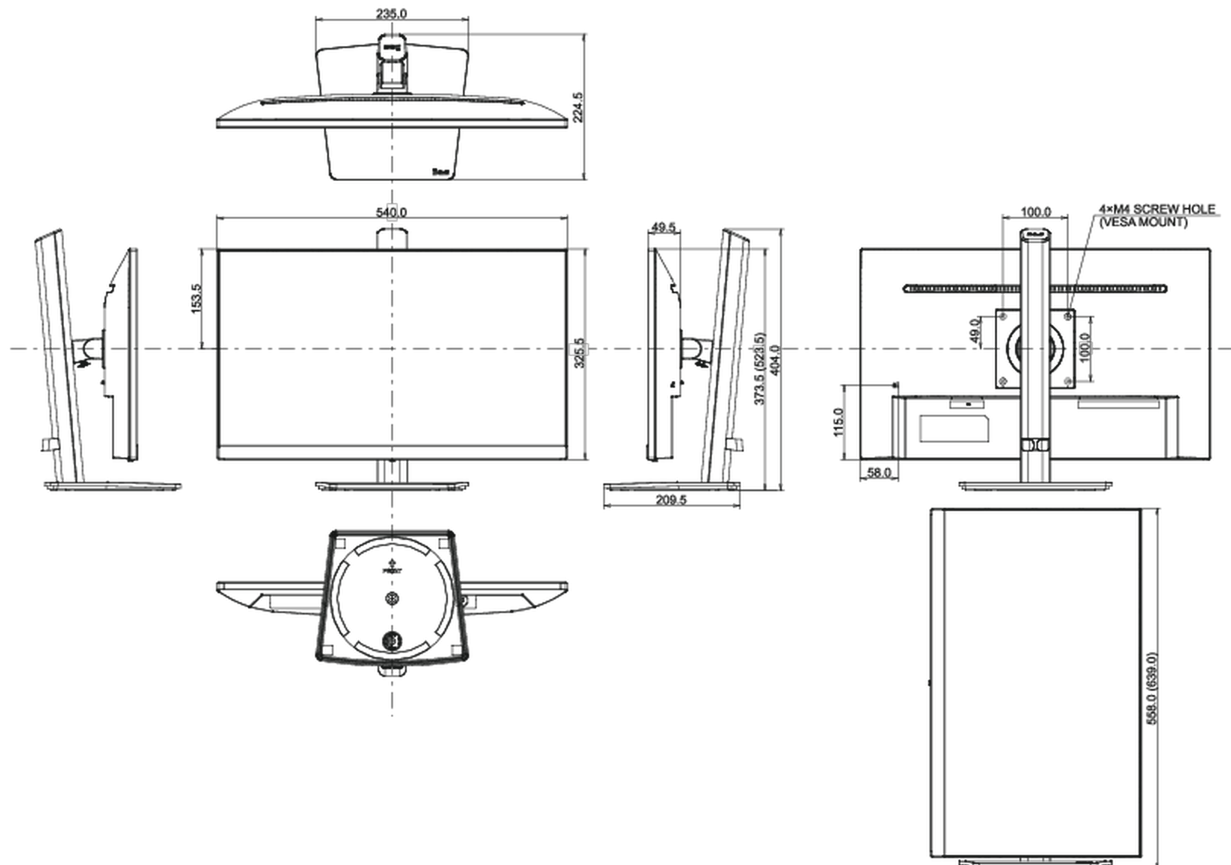

04 MECANIQUE

Réglages Position Image	angle H, angle V, pivot (rotation des deux côtés)
RÉGULATION DE LA HAUTEUR	150mm
Rotation (fonction PIVOT)	90°
Angle de rotation	90°; 45° gauche; 45° droit
Angle d'inclinaison	23° en avant; 5° en arrière
Montage VESA	100 x 100mm

Systeme de gestion de passage des cables oui

05 ACCESSOIRES INCLUS

Câbles	câble d'alimentation, USB, HDMI
Autres	guide démarrage rapide, guide de sécurité

06 GESTION DE L'ÉNERGIE

Bloc d'alimentation	interne
Alimentation	AC 100 - 240V, 50/60Hz
Gestion d'alimentation	19W typique, 0.5W en veille, 0.3W éteint

Dimensions produit L x H x P	540 x 373.5 (523.5) x 209.5mm
Dimensions de la boîte L x H x P	685 x 125 x 403mm
Poids (sans boîte)	4.8kg
Poids (avec boîte)	5.7kg
Code EAN	4948570120826

Toutes les marques nommées sur ce site sont des marques déposées. iiyama ne pourra être tenu responsable d'éventuelles erreurs ou omissions contenues sur ce site. Tous les écrans LCD iiyama sont conformes à la norme ISO-9241-307:2008 pour ce qui concerne les défauts de pixel.