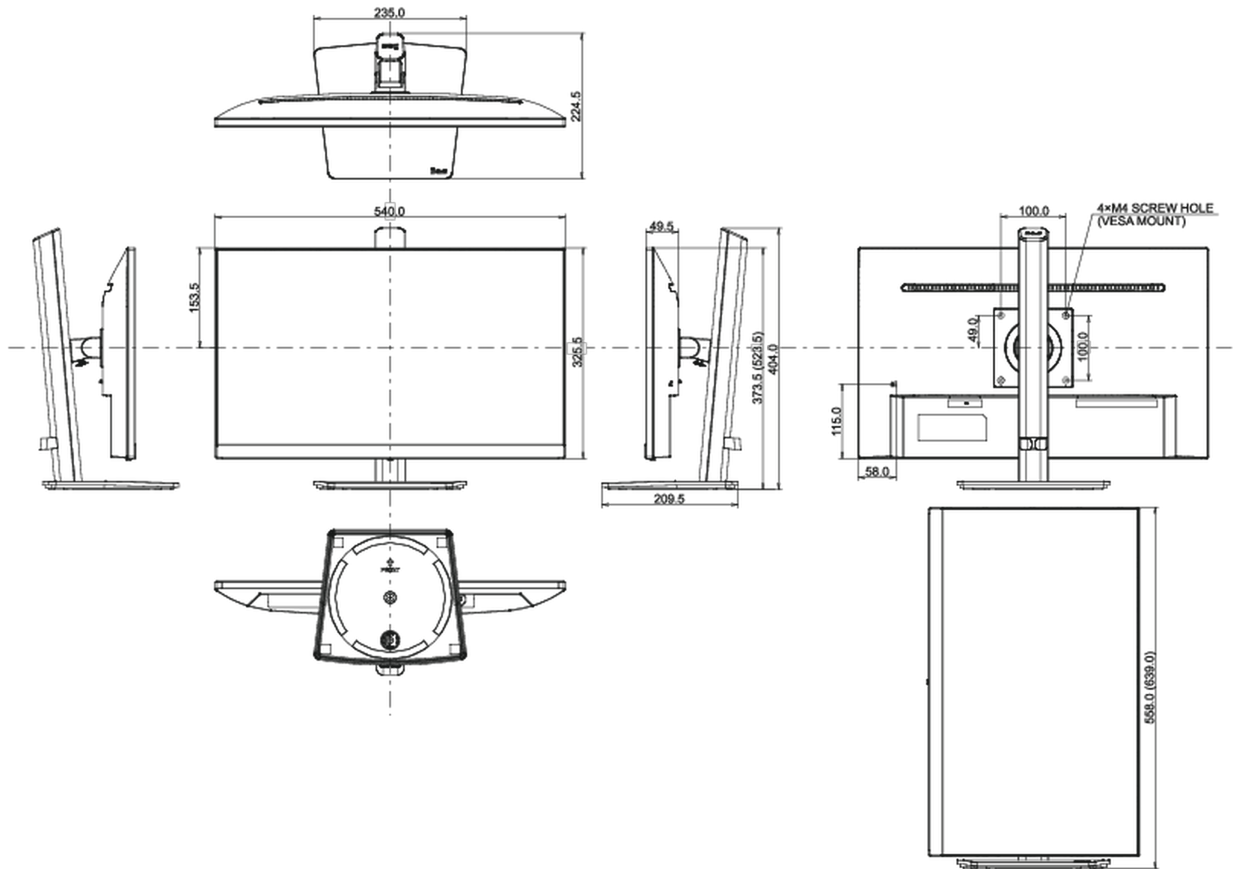

## 08 DIMENSIONES / PESO

<b>Producto dimensiones W x H x D</b>	540 x 373.5 (523.5) x 209.5mm
<b>Dimensiones de la caja (ancho x alto x fondo)</b>	685 x 125 x 403mm
<b>Peso (sin caja)</b>	4.8kg
<b>Peso (con caja)</b>	5.7kg
<b>Código EAN</b>	4948570120826