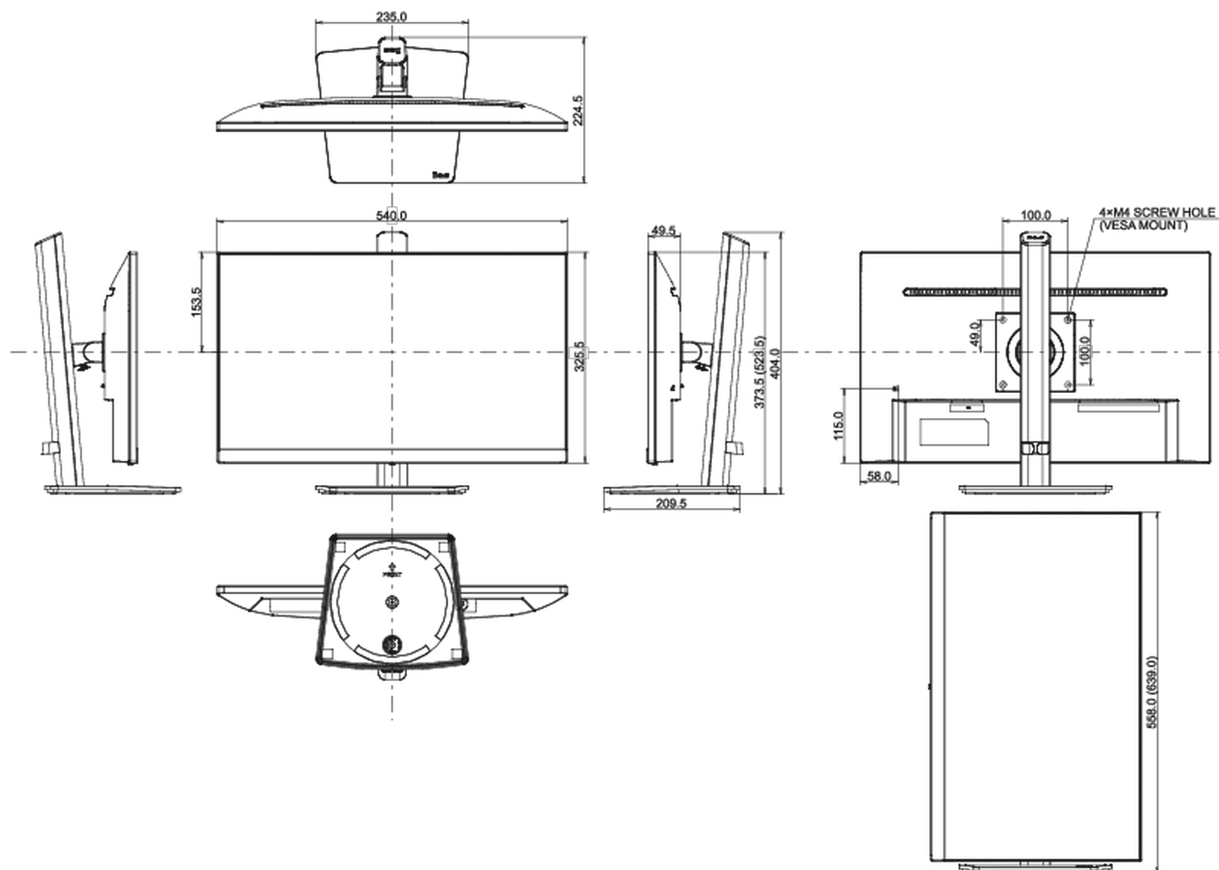

04 MECHANICKÉ ČÁSTI

Úpravy polohy	swivel, náklon, Pivot (rotace na obě strany)
Výškově nastavitelné	150mm
Otočný (Pivot)	90°
Úhel otočení	90°; 45° na lefo; 45° na parvo
Úhel náklonu	23° nahoru; 5° dolů
VESA	100 x 100mm
Systém správy kabelů	ano

07 UDRŽITELNOST

Předpisy	CE, TÜV-Bauart, EAC, VCCI-B, PSE, RoHS support, ErP, WEEE, REACH, UKCA
Energetická třída (Regulation (EU) 2017/1369)	E
REACH SVHC	nad 0.1% olova

08 ROZMĚRY / HMOTNOST

Rozměry výrobku Š x V x D	540 x 373.5 (523.5) x 209.5mm
Rozměry balení Š x V x D	685 x 125 x 403mm
Váha (bez balení)	4.8kg
Váha (s balením)	5.7kg
EAN code	4948570120826