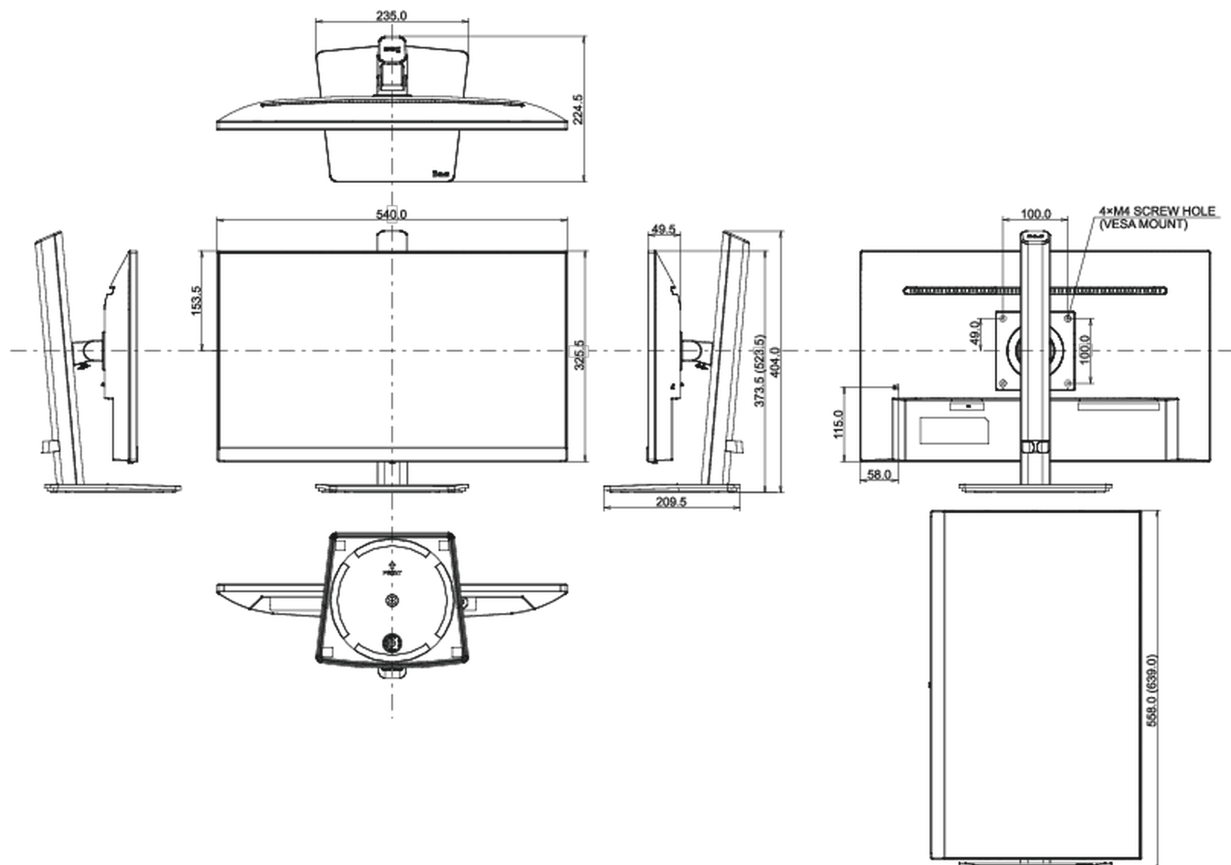

05 INBEGREPEN ACCESSOIRES

Kabels

Stroom, USB, HDMI

Overige

Quick guide handleiding, veiligheidsinstructies

06 POWER-MANAGEMENT

Voeding

intern

Stroomvoorziening

AC 100 - 240V, 50/60Hz

Energieverbruik

19W typisch, 0.5W stand by, 0.3W uit modus

07 DUURZAAMHEID

Richtlijnen

CE, TÜV-Bauart, EAC, VCCI-B, PSE, RoHS support, ErP, WEEE, REACH, UKCA

Energie efficiëntie klasse (Regulation (EU) 2017/1369)

E

REACH SVHC

meer dan 0.1%: Lood

08 AFMETINGEN / GEWICHT

Product afmetingen B x H x D

540 x 373.5 (523.5) x 209.5mm

Doos afmetingen B x H x D

685 x 125 x 403mm

Gewicht (zonder doos)

4.8kg

Gewicht (inclusief doos)

5.7kg

EAN code

4948570120826