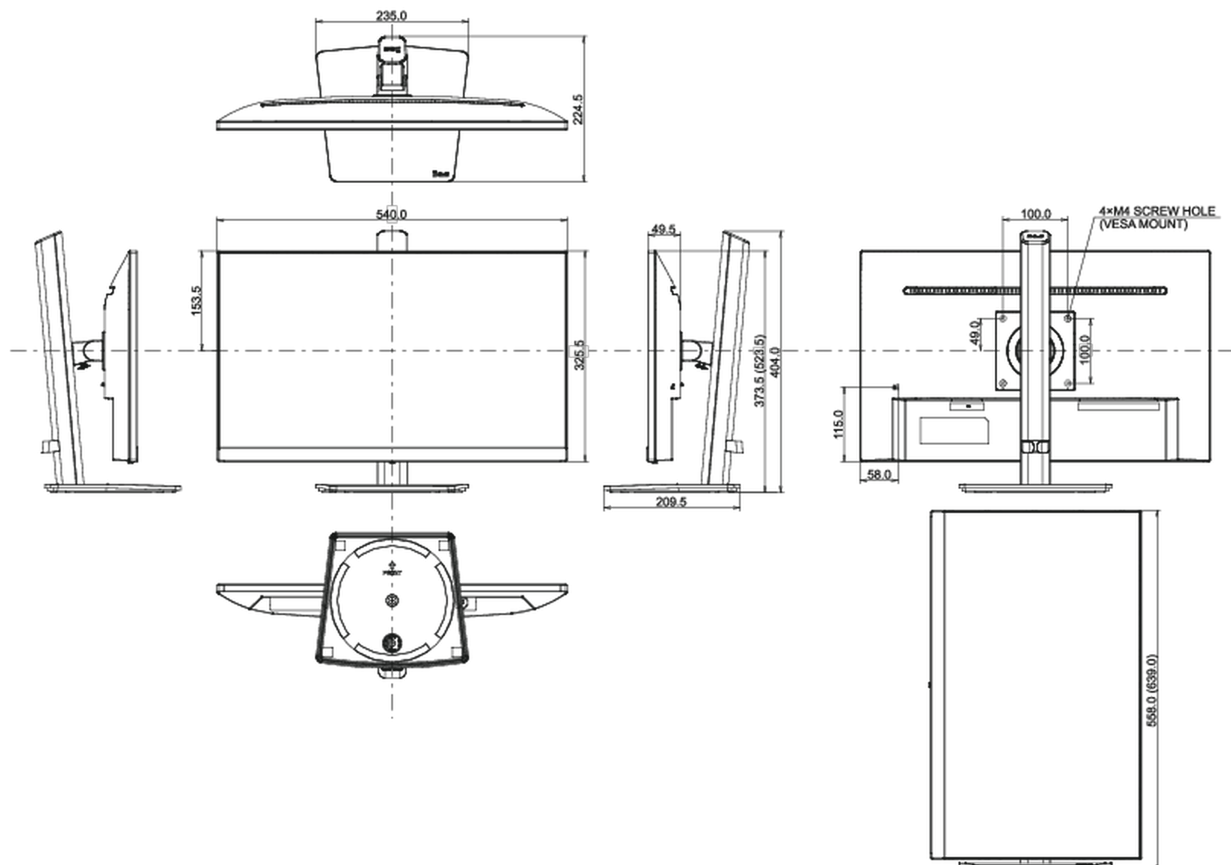

## 08 DIMENSIONS / POIDS

Dimensions produit L x H x P	540 x 373.5 (523.5) x 209.5mm
Dimensions de la boîte L x H x P	685 x 125 x 403mm
Poids (sans boîte)	4.8kg
Poids (avec boîte)	5.7kg
Code EAN	4948570120826