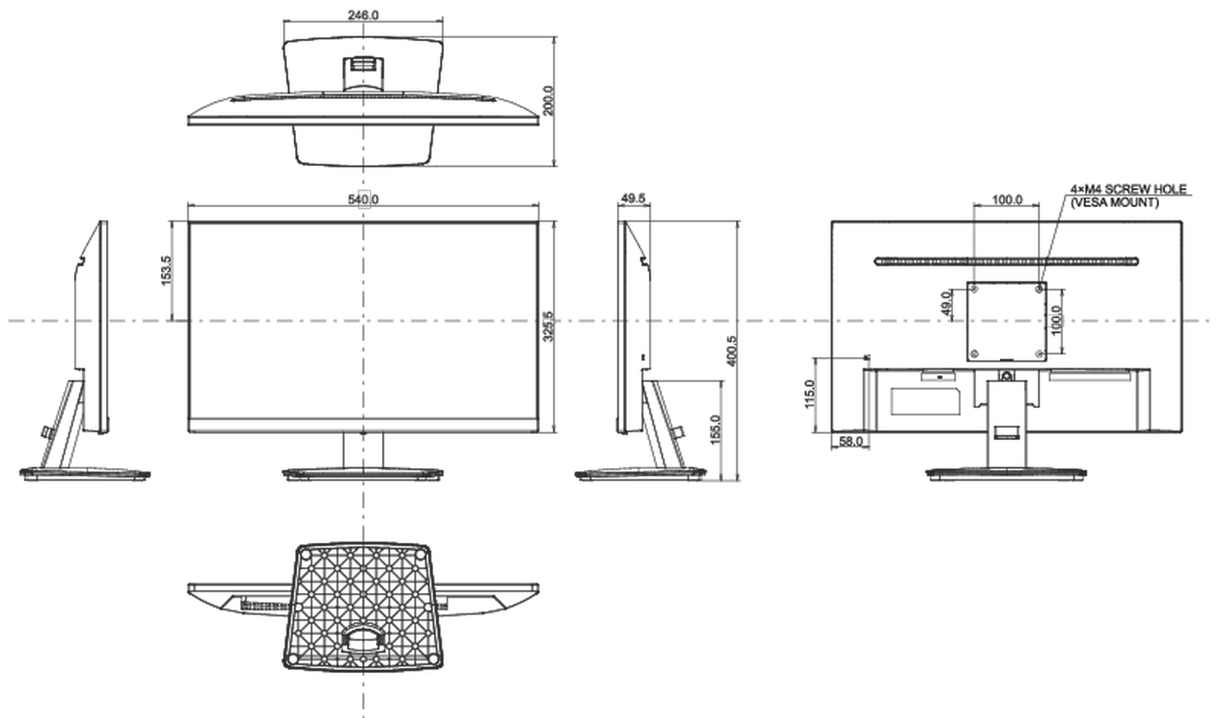

Сертификаты

CE, TÜV-Bauart, EAC, VCCI-B, PSE, RoHS support, ErP, WEEE, REACH, UKCA

REACH SVHC

свинца, превышает 0.1%

08 РАЗМЕР / ВЕС

Размер продукта Ш x В x Г

540 x 400.5 x 200мм

Размер коробки Ш x В x Г

613 x 125 x 403мм

Вес (без упаковки)

3.2кг

Вес (с упаковкой)

4.0кг

EAN код

4948570120819

Все товарные знаки и торговые марки являются собственностью их владельцев и они защищены. Ошибки и изменения допускаются. Спецификации могут быть изменены без уведомления. Все LCD мониторы соответствуют стандарту ISO-9241-307:2008 по политике битых пикселей.