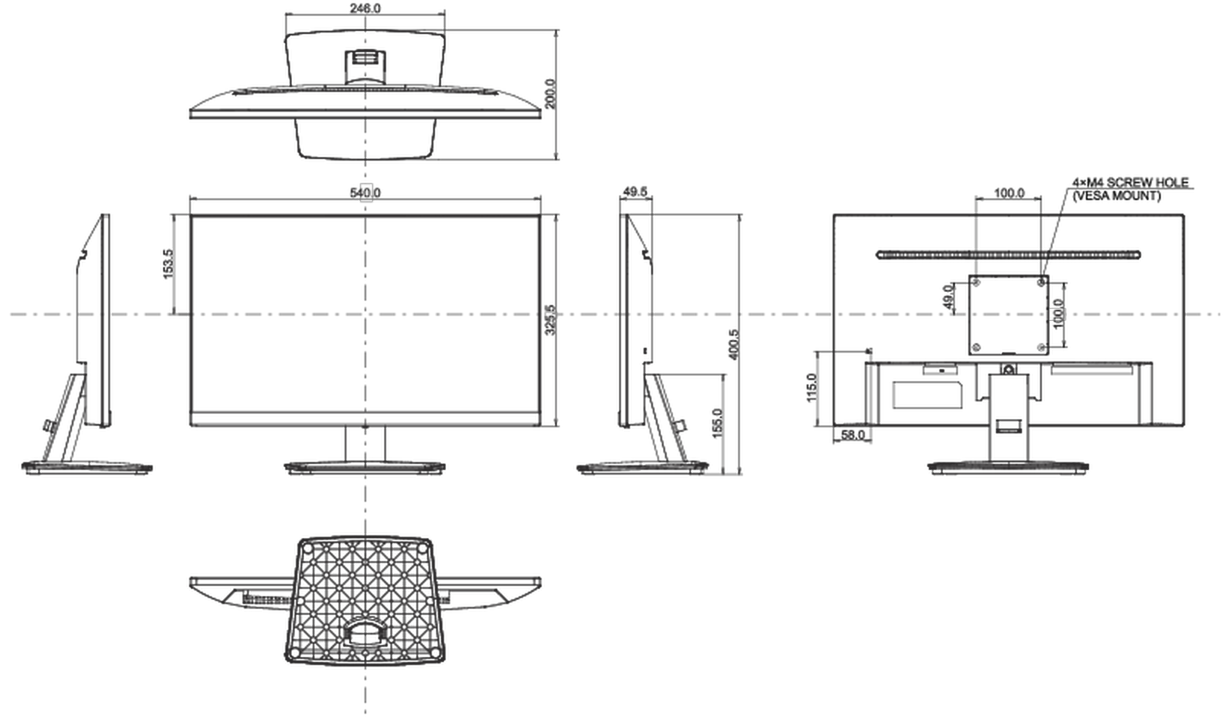

## 05 PAKET İÇERİĞİNDEKİ AKSESUARLAR

Kablolar	güç, USB, HDMI
----------	----------------

## 07 ÖLÇÜLER / AĞIRLIK

Ürün boyutları G x Y x D	540 x 400.5 x 200mm
--------------------------	---------------------

Kutu boyutları G x Y x D	613 x 125 x 403mm
Ağırlık (kutu hariç)	3.2kg
Ağırlık (kutu ile birlikte)	4.0kg
EAN kodu	4948570120819