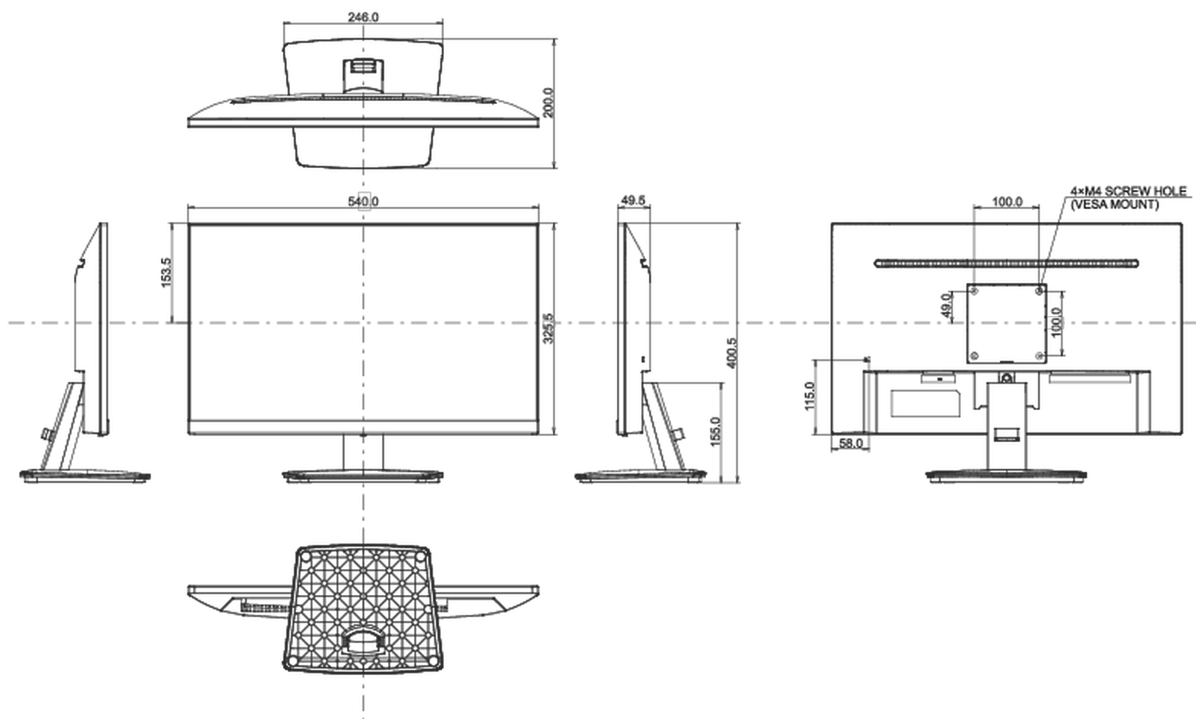

## 08 WYMIARY / WAGA

Wymiary produktu szer. x wys. x gł.	540 x 400.5 x 200mm
Wymiary pudła szer. x wys. x gł.	613 x 125 x 403mm
Waga (bez pudła)	3.2kg
Waga (z pudłem)	4.0kg
Kod EAN	4948570120819

Wszystkie znaki towarowe zastrzeżone. Pomyłki i wprowadzanie zmian zastrzeżone. Specyfikacje produktów mogą ulec zmianie bez wcześniejszego zawiadomienia. Wszystkie monitory LCD iiyama są zgodne z normą ISO-9241-307:2008 określającą liczbę i rodzaj defektów matrycy.