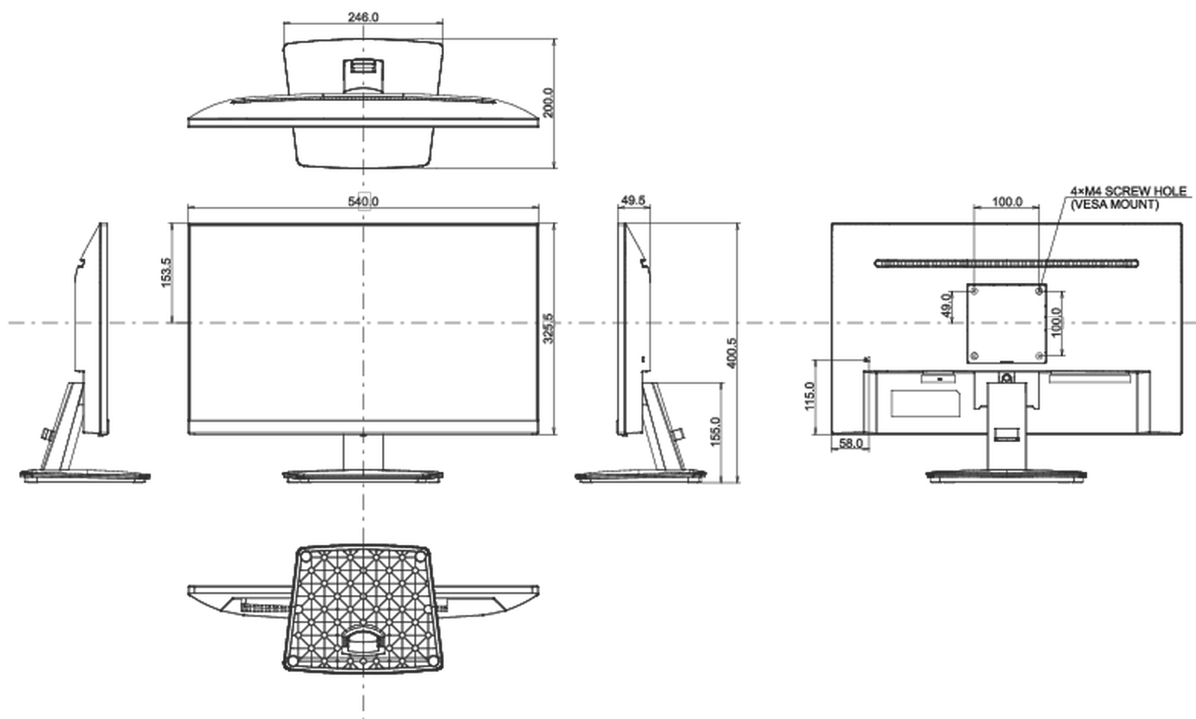

Kabels

Stroom, USB, HDMI

Overige

Quick guide handleiding, veiligheidsinstructies

06 POWER-MANAGEMENT

Voeding

intern

Stroomvoorziening

AC 100 - 240V, 50/60Hz

Energieverbruik

19W typisch, 0.5W stand by, 0.3W uit modus

07 DUURZAAMHEID

Richtlijnen

CE, TÜV-Bauart, EAC, VCCI-B, PSE, RoHS support, ErP, WEEE, REACH, UKCA

Energie efficiëntie klasse (Regulation (EU) 2017/1369)

E

REACH SVHC

meer dan 0.1%: Lood

08 AFMETINGEN / GEWICHT

Product afmetingen B x H x D

540 x 400.5 x 200mm

Doos afmetingen B x H x D

613 x 125 x 403mm

Gewicht (zonder doos)

3.2kg

Gewicht (inclusief doos)

4.0kg

EAN code

4948570120819

Alle handelsmerken zijn geregistreerd. Gegevens onder voorbehoud van zetfouten. Specificaties kunnen vooraf en zonder opgave van reden gewijzigd worden. Alle LCD-panelen vallen onder ISO-9241-307:2008 inzake pixelfouten.