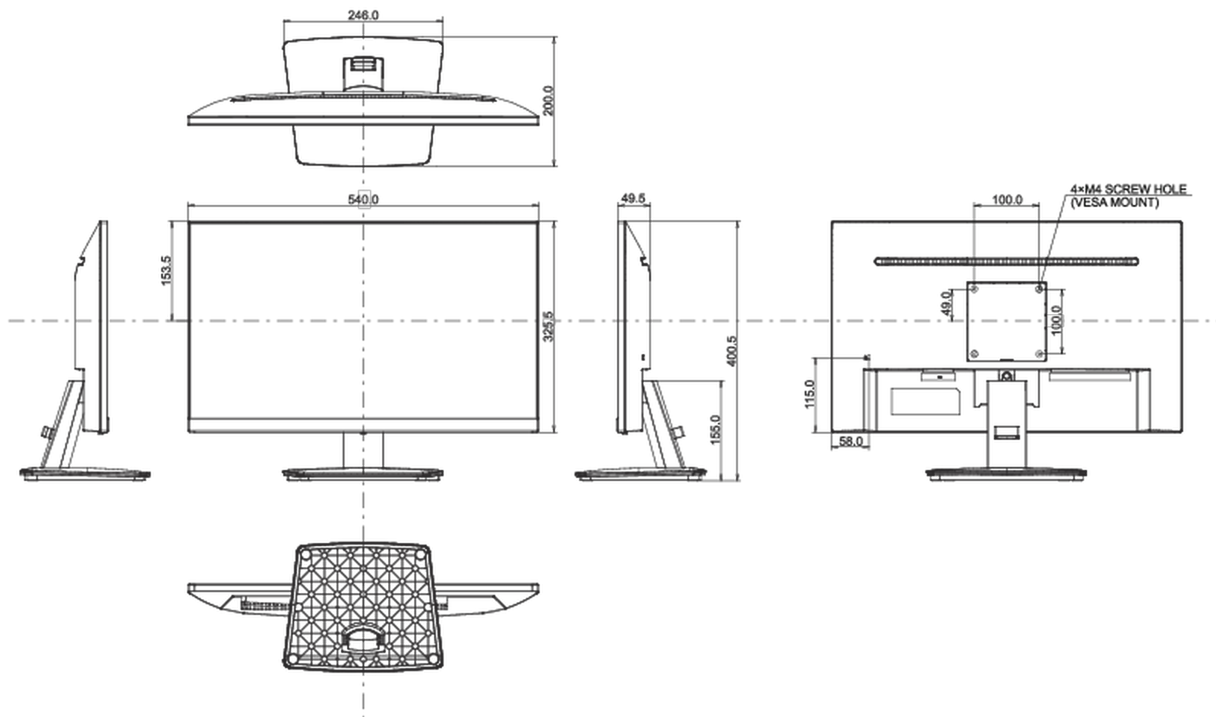

01 CARATTERISTICHE DISPLAY

Design	borderless su tre lati
Diagonale	23.8", 60.5cm
Pannello	VA, finitura opaca
Risoluzione nativa	1920 x 1080 @75Hz (2.1 megapixel Full HD)
Format	16:9
Luminosità	250 cd/m ²
Contrasto statico	3000:1
Contrasto avanzato	80M:1
Tempo di risposta (GTG)	4ms
Angolo di visione	orizzontale/verticale: 178°/178°, sinistra/destro 89°/89°, alto/giù: 89°/89°
Supporta colore	16.7mln (sRGB: 96%; NTSC: 72%)
Siincronizzazione orizzontale	30 - 85kHz
Angolo di visione L x H	527 x 296.5mm, 20.7 x 11.7"
Pixel pitch	0.275mm
Color	opaca, nero

04 MECCANICA

Regolazione posizione display	tilt
Angolo di inclinazione	22° alto; 4° giù
Montaggio VESA	100 x 100mm
Passaggio cavi	si

05 ACCESSORI INCLUSI

Cavo	di alimentazione, USB, HDMI
Altro	guida rapida, guida di sicurezza

08 DIMENSIONI / PESO

Prodotti dimensioni L x H x P	540 x 400.5 x 200mm
Box dimensioni L x H x P	613 x 125 x 403mm
Peso (netto)	3.2kg
Peso (lordo)	4.0kg
EAN code	4948570120819

Tutti i marchi e i marchi registrati citati. E & O E. Specifiche soggette a modifiche senza preavviso. Tutti i display LCD è conforme alla norma ISO-9241-307:2008 in connessione con difetti dei pixel.