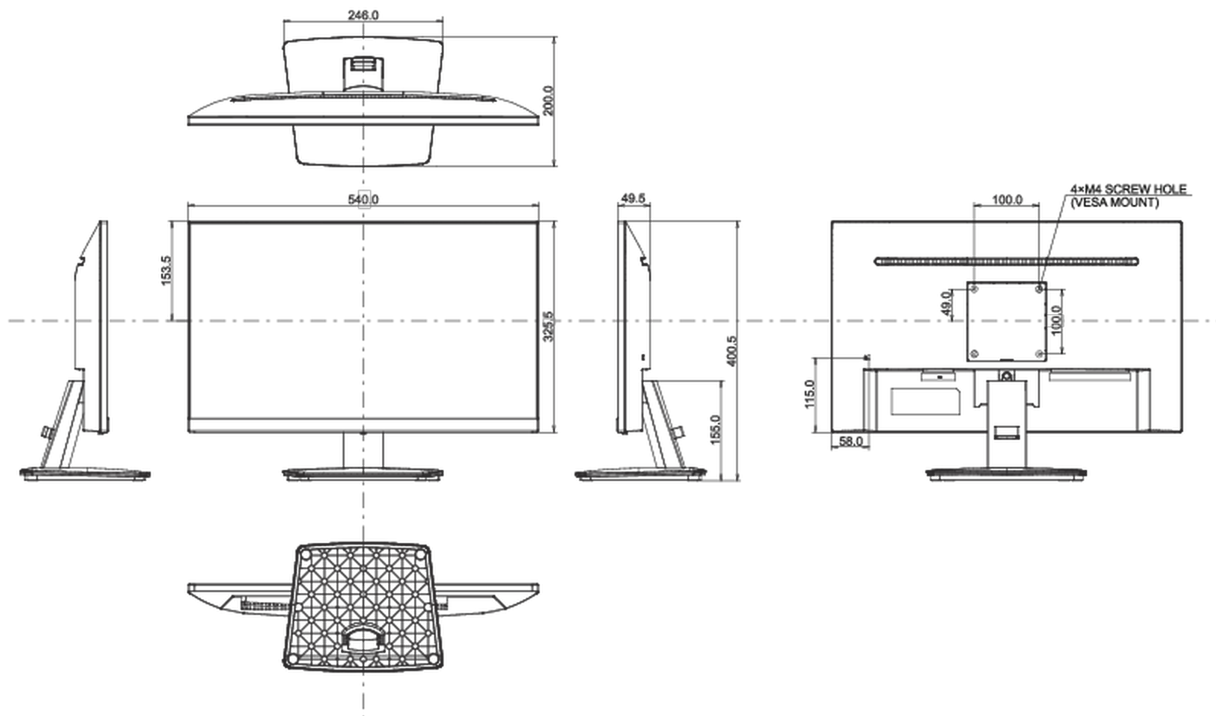

Kábelek

áramellátás, USB, HDMI

Egyéb

gyors üzembe helyezési útmutató, biztonsági útmutató

06 ENERGIAGAZDÁLKODÁS

Tápegység

belső

Áramellátás

AC 100 - 240V, 50/60Hz

Energiafogyasztás

19W jellemző, 0.5W készenlét, 0.3W kikapcsolva

Áramfogyasztás

0.5W készenlét

07 FENNTARTHATÓSÁG

Előírások

CE, TÜV-Bauart, EAC, VCCI-B, PSE, RoHS támogatás, ErP, WEEE, HATÓTÁVOLSÁG, UKCA

Energhatékonyági osztály ((EU) 2017/1369 rendelet)

E

REACH SVHC

0,1% felett: Vezet

08 MÉRETEK / SÚLY

Termék méretei Sz x H x M

540 x 400.5 x 200mm

Doboz méretei Sz x H x M

613 x 125 x 403mm

Súly (doboz nélkül)

3.2kg

Súly (dobozzal)

4.0kg

EAN kód

4948570120819