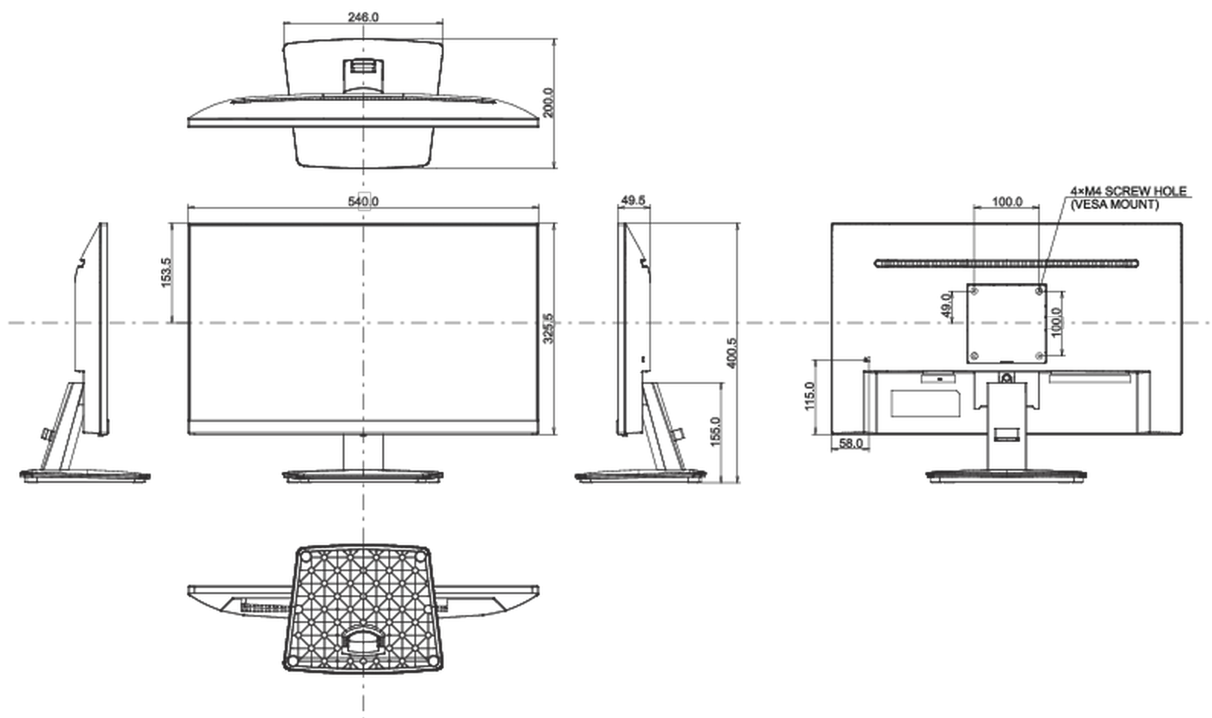

04 ASPECTOS MECÁNICOS

Soporte de altura regulable	inclinación
Ángulo de inclinación	22° arriba; 4° abajo
Montaje VESA	100 x 100mm
Sistema de gestión de cables	si

05 ACCESSORIES INCLUDED

Cable	de alimentación, USB, HDMI
Otro	guía de inicio rápido, guía de seguridad

08 DIMENSIONES / PESO

Producto dimensiones W x H x D	540 x 400.5 x 200mm
Dimensiones de la caja (ancho x alto x fondo)	613 x 125 x 403mm
Peso (sin caja)	3.2kg
Peso (con caja)	4.0kg
Código EAN	4948570120819