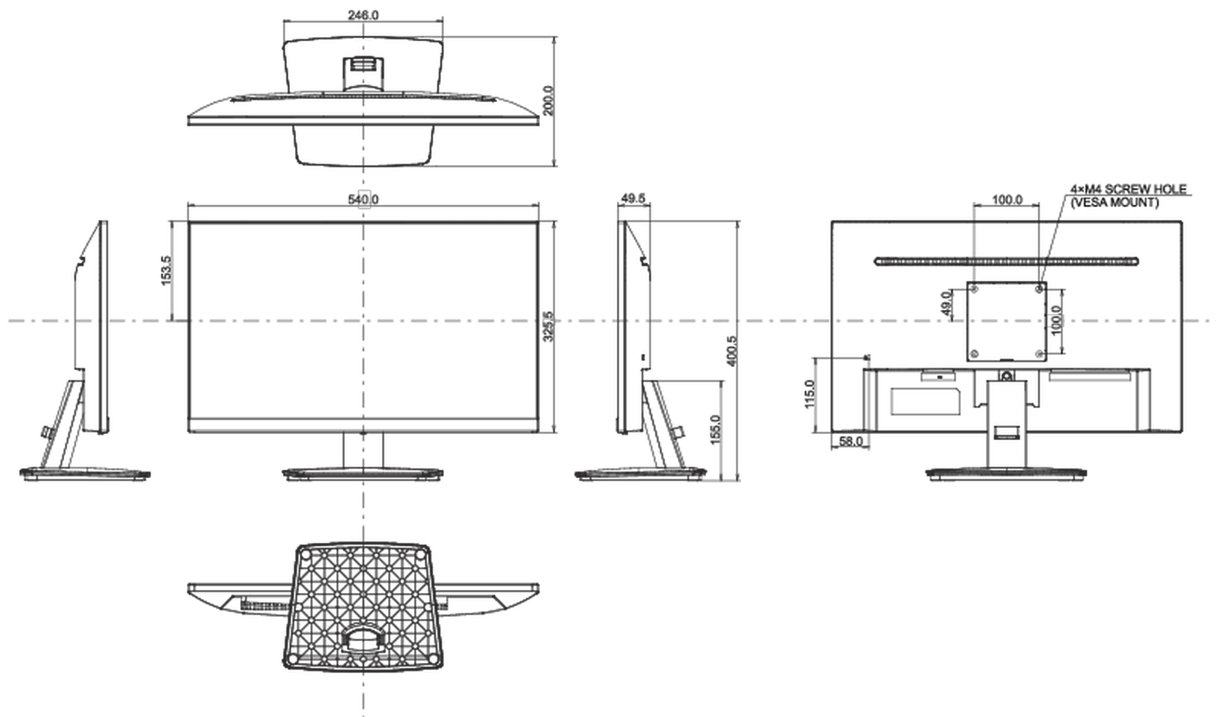

01 DISPLAY EIGENSCHAFTEN

Design	dreiseitig rahmenloses Design
Bilddiagonale	23.8", 60.5cm
Panel-Technologie	VA, matte Oberfläche
Physikalische Auflösung	1920 x 1080 @75Hz (2.1 megapixel Full HD)
Bildformat	16:9
Helligkeit	250 cd/m ²
Kontrastverhältnis	3000:1
Erweitertes Kontrast Verhältnis	80M:1
Reaktionszeit (GTG)	4ms
Blickwinkel	horizontal/vertikal: 178°/178°, rechts/links: 89°/89°, nach oben/unten: 89°/89°
Farbunterstützung	16.7mln (sRGB: 96%; NTSC: 72%)
Horizontalfrequenz	30 - 85kHz
Arbeitsfläche H x B	527 x 296.5mm, 20.7 x 11.7"
Pixelabstand	0.275mm
Farbe	matt, schwarz

04 MECHANISCH

Verstellmöglichkeiten	Tilt
Neigungswinkel	22° nach oben; 4° nach unten
VESA Halterung	100 x 100mm
Kabelmanagement	ja

05 ENTHALTENES ZUBEHÖR

Kabel	Netz, USB, HDMI
Sonstige	Leitfaden zur Inbetriebnahme, Sicherheits-Hinweise

08 ABMESSUNGEN / GEWICHT

Produkt Abmessungen B x H x T	540 x 400.5 x 200mm
Verpackung Abmessungen B x H x T	613 x 125 x 403mm
Gewicht (ohne Verpackung)	3.2kg
Gewicht (inkl Verpackung)	4.0kg
EAN code	4948570120819