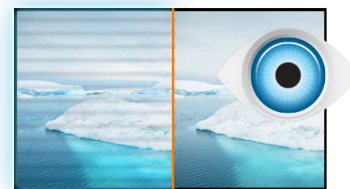

### Moniteur Full HD 24" avec une dalle VA

Le Prolite XU2494HSU doté d'une dalle en technologie LCD VA assure une reproduction précise et cohérente des couleurs avec de larges angles de vision. Avec son cadre fin et élégant, ce moniteur constitue un choix idéal pour les configurations multi-moniteurs. Il est compatible avec tout accessoire iiyama de bras double ou triple moniteur pour des configurations d'espace de travail sur mesure. Equipé de haut-parleurs, d'un hub USB 3.0 à 2 ports, d'une prise casque, de connexions HDMI et DisplayPort et d'une fonction de réduction de la lumière bleue pour réduire la fatigue oculaire cet écran 24" XU2494HSU-B2 est idéal pour toute application de bureau ou de bureau à domicile.

#### Dalle VA

La technologie VA offre un contraste plus élevé, des noirs plus sombres et les angles de vision bien meilleurs que la technologie traditionnelle TN. L'image aura l'air bien quel que soit l'angle sous lequel vous la regardez.

## 01 CARACTÉRISTIQUES DE L'ÉCRAN

Design	3 côtés sans bordure
Diagonale	23.8", 60.5cm
Matrice	dalle VA, finition mate
Résolution native	1920 x 1080 @75Hz (2.1 megapixel Full HD)
Le ratio d'aspect	16:9
Luminosité	250 cd/m <sup>2</sup>
Contraste	3000:1
Contraste dynamique	80M:1
Temps de réponse (GTG)	4ms
Angle de vision	horizontal/vertical: 178°/178°, droit/gauche: 89°/89°, en avant/en arrière: 89°/89°
Couleurs supportées	16.7mln (sRGB: 96%; NTSC: 72%)
Fréquence horizontale	30 - 85kHz
Surface de travail H x L	527 x 296.5mm, 20.7 x 11.7"
Taille du pixel	0.275mm
Couleur	mate, noir