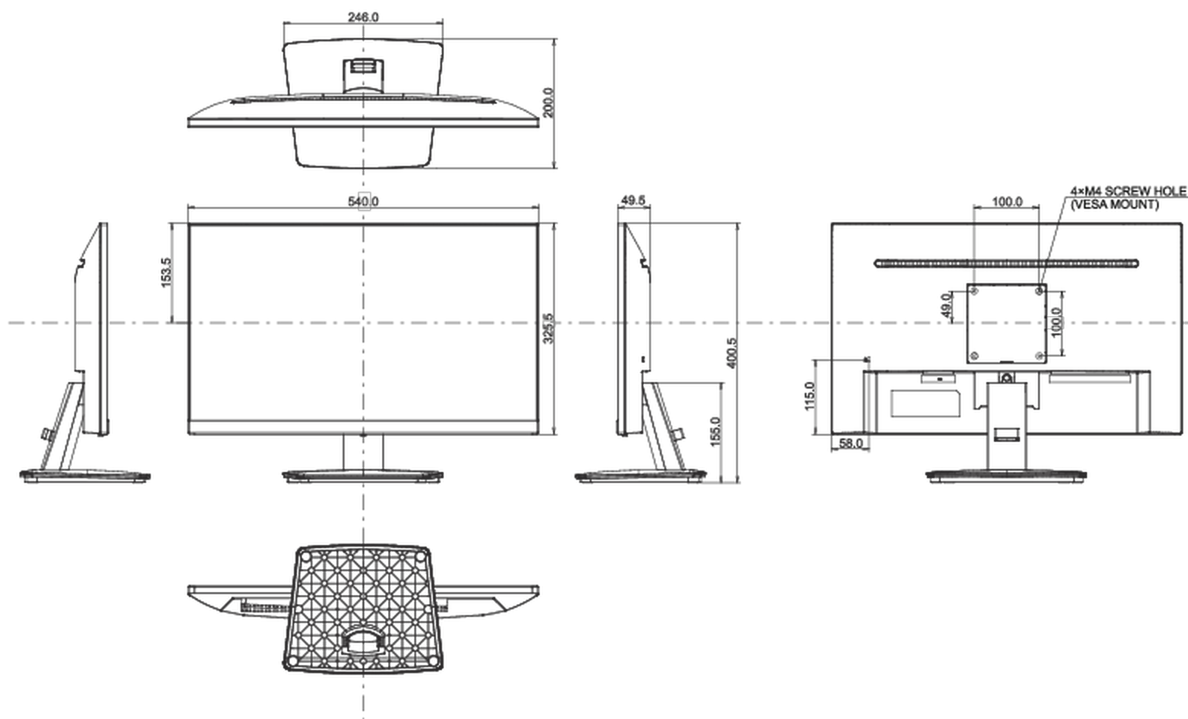

## 08 DIMENSIONS / POIDS

Dimensions produit L x H x P	540 x 400.5 x 200mm
Dimensions de la boîte L x H x P	613 x 125 x 403mm
Poids (sans boîte)	3.2kg
Poids (avec boîte)	4.0kg
Code EAN	4948570120819

Toutes les marques nommées sur ce site sont des marques déposées. Iiyama ne pourra être tenu responsable d'éventuelles erreurs ou omissions contenues sur ce site. Tous les écrans LCD Iiyama sont conformes à la norme ISO-9241-307:2008 pour ce qui concerne les défauts de pixel.