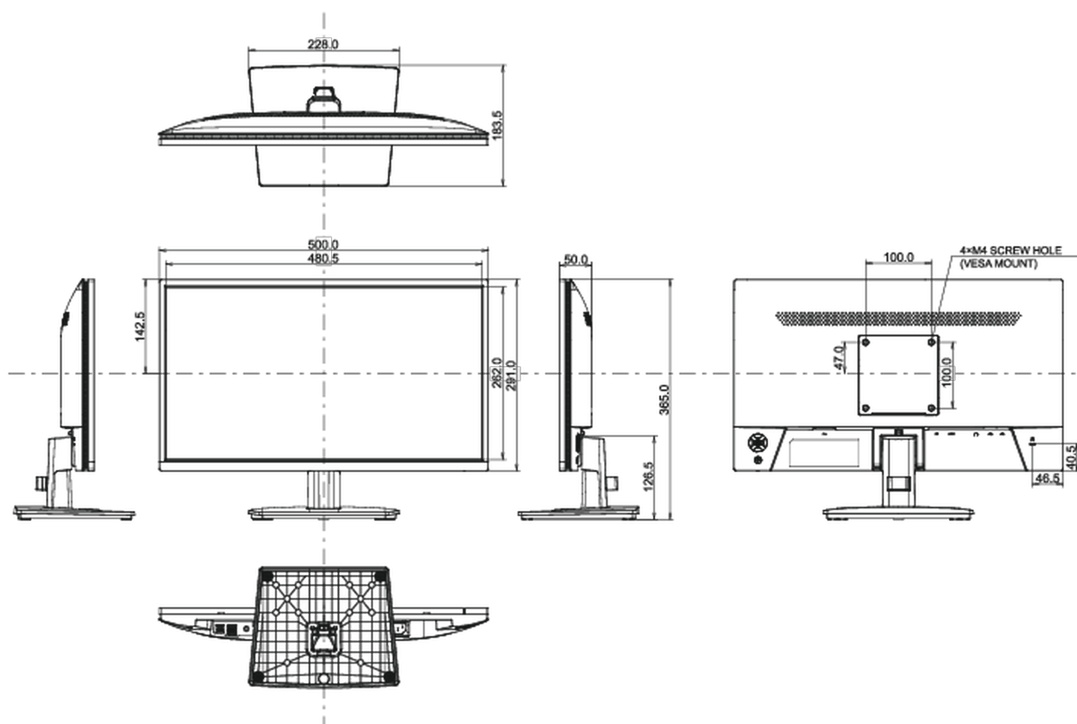

04 МЕХАНИЧЕСКИЕ ХАРАКТЕРИСТИКИ

Эргономика	наклон
Угол наклона экрана	22° вверх; 4° вниз
Крепление VESA	100 x 100мм
Крепления для кабелей	да

05 6.АКСЕССУАРЫ

Кабели	Питание, USB, HDMI
--------	--------------------

08 РАЗМЕР / ВЕС

Размер продукта Ш x В x Г	500 x 365 x 183.5мм
Размер коробки Ш x В x Г	565 x 128 x 394мм
Вес (без упаковки)	3.1кг
Вес (с упаковкой)	4.5кг
EAN код	4948570120697

Все товарные знаки и торговые марки являются собственностью их владельцев и они защищены. Ошибки и изменения допускаются. Спецификации могут быть изменены без уведомления. Все LCD мониторы соответствуют стандарту ISO-9241-307:2008 по политике битых пикселей.