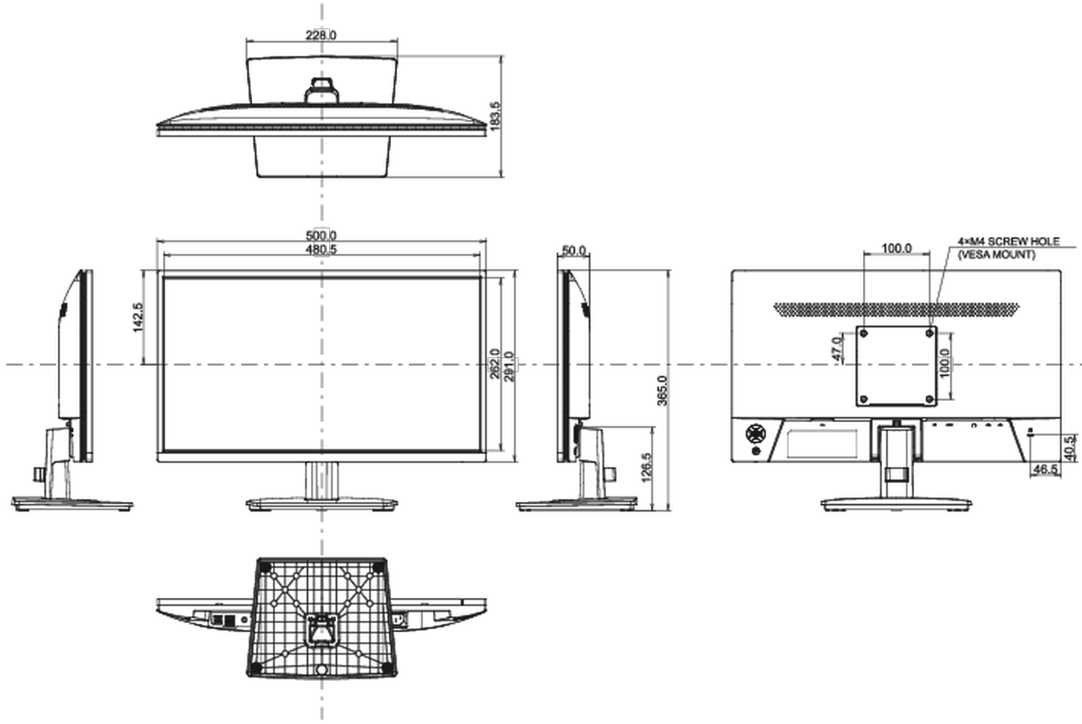

## 08 ÖLÇÜLER / AĞIRLIK

Ürün boyutları G x Y x D 500 x 365 x 183.5mm

Kutu boyutları G x Y x D 565 x 128 x 394mm

Ağırlık (kutu hariç) 3.1kg

Ağırlık (kutu ile birlikte) 4.5kg

EAN kodu 4948570120697

All trademarks and registered trademarks acknowledged. E & O E. Specification subject to change without notice. All LCD's comply with ISO-9241-307:2008 in connection with pixel defects.