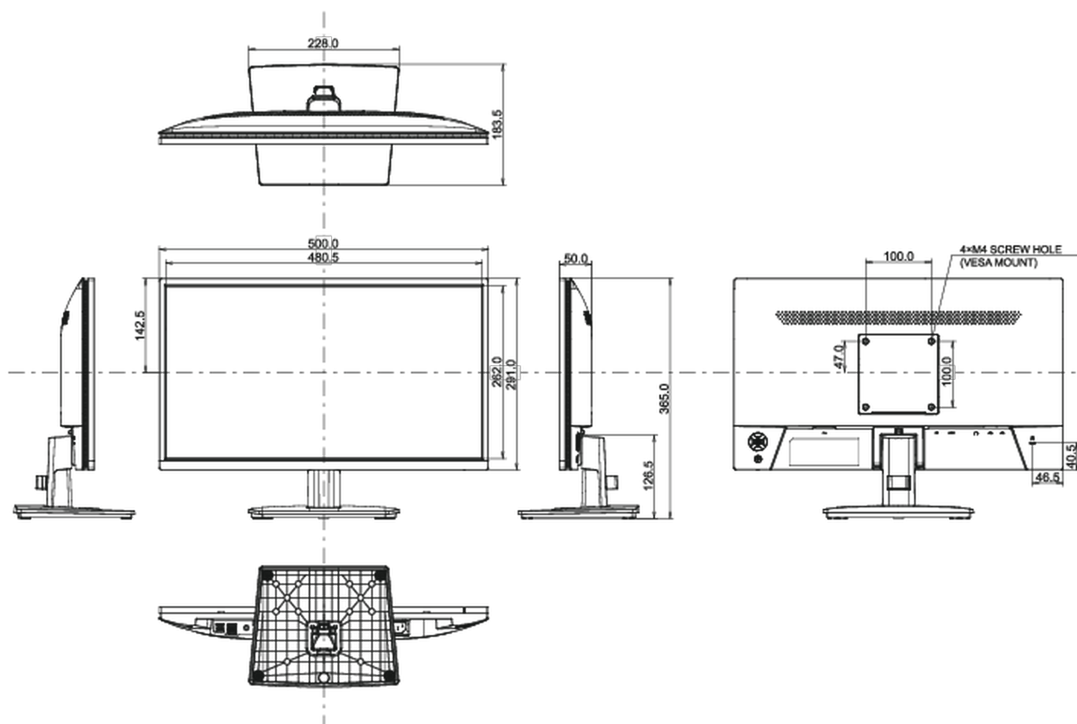

Potrošnja energije

% 1W tipično, 0.5W stand by, 0.3W isključen

07 ODRŽIVOST

Propisi

TCO Sertifikat, CE, TÜV-Bauart, EAC, VCCI-B, PSE, RoHS podrška, ErP, WEEE, REACH, UKCA

TCO Sertifikovan

X2283HSU-B1 H

Klasa energetske efikasnosti (Regulation (EU) 2017/1369)

E

REACH SVHC

iznad 0.1%: Olova

08 DIMENZIJE / TEŽINA

Dimenzije proizvoda Š x V x D

500 x 365 x 183.5mm

Dimenzije kutije Š x V x D

565 x 128 x 394mm

Težina (bez kutije)

3.1kg

Težina (sa kutijom)

4.5kg

EAN kod

4948570120697

All trademarks and registered trademarks acknowledged. E & O E. Specification subject to change without notice. All LCD's comply with ISO-9241-307:2008 in connection with pixel defects.

© IYAMA CORPORATION. ALL RIGHTS RESERVED