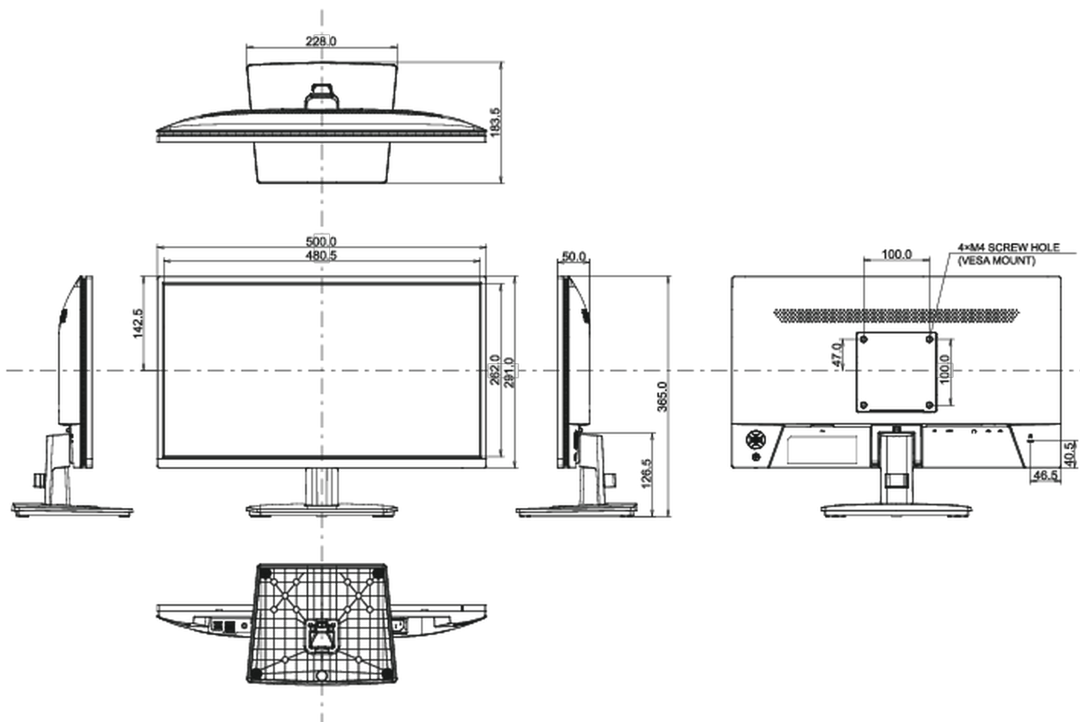

Kabels

Stroom, USB, HDMI

Overige

Quick guide handleiding, veiligheidsinstructies

06 POWER-MANAGEMENT

Voeding

intern

Stroomvoorziening

AC 100 - 240V, 50/60Hz

Energieverbruik

17W typisch, 0.5W stand by, 0.3W uit modus

07 DUURZAAMHEID

Richtlijnen

TCO Certified, CE, TÜV-Bauart, EAC, VCCI-B, PSE, RoHS support, ErP, WEEE, REACH, UKCA

TCO Certified

X2283HSU-B1 H

Energie efficiëntie klasse (Regulation (EU) 2017/1369)

E

REACH SVHC

meer dan 0.1%: Lood

08 AFMETINGEN / GEWICHT

Product afmetingen B x H x D

500 x 365 x 183.5mm

Doos afmetingen B x H x D

565 x 128 x 394mm

Gewicht (zonder doos)

3.1kg

Gewicht (inclusief doos)

4.5kg

EAN code

4948570120697