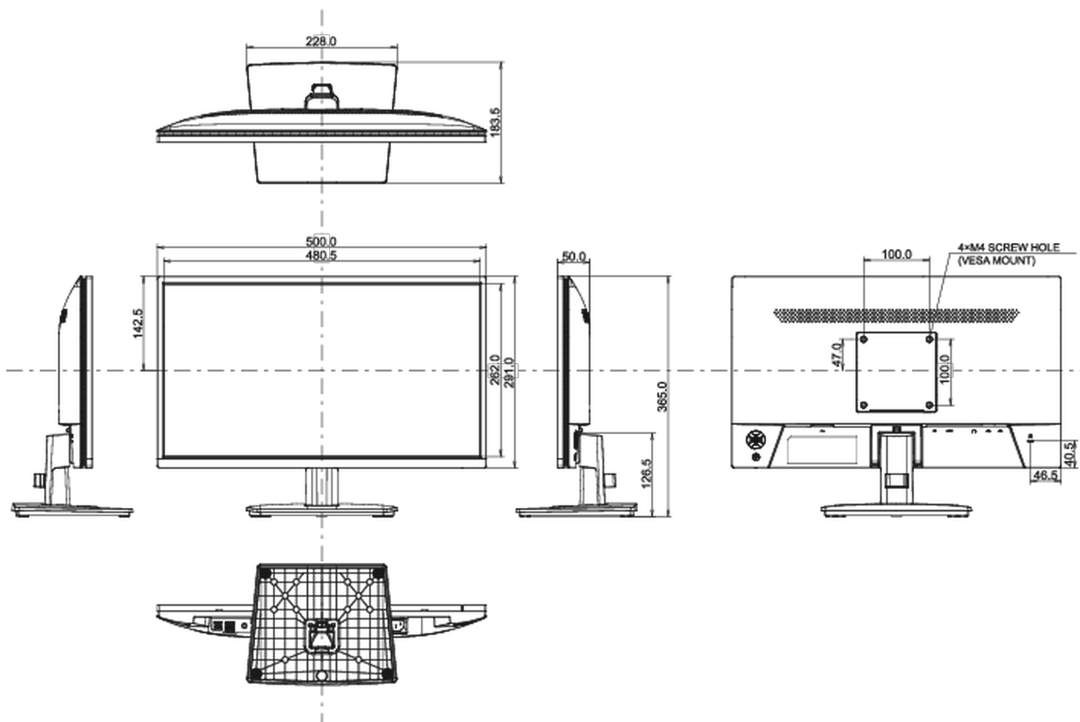

Consumo energia

17W tipico, 0.5W stand by, 0.3W spento

07 SOSTENIBILITA'

Norme

TCO Certified, CE, TÜV-Bauart, EAC, VCCI-B, PSE, RoHS support, ErP, WEEE, REACH, UKCA

TCO Certified

X2283HSU-B1 H

Classe efficienza energetica (Regulation (EU) 2017/1369)

E

REACH SVHC

sopra 0.1%: Piombo

08 DIMENSIONI / PESO

Prodotti dimensioni L x H x P

500 x 365 x 183.5mm

Box dimensioni L x H x P

565 x 128 x 394mm

Peso (netto)

3.1kg

Peso (lordo)

4.5kg

EAN code

4948570120697

Tutti i marchi e i marchi registrati citati. E & O E. Specifiche soggette a modifiche senza preavviso. Tutti i display LCD è conforme alla norma ISO-9241-307:2008 in connessione con difetti dei pixel.

© IYAMA CORPORATION. ALL RIGHTS RESERVED