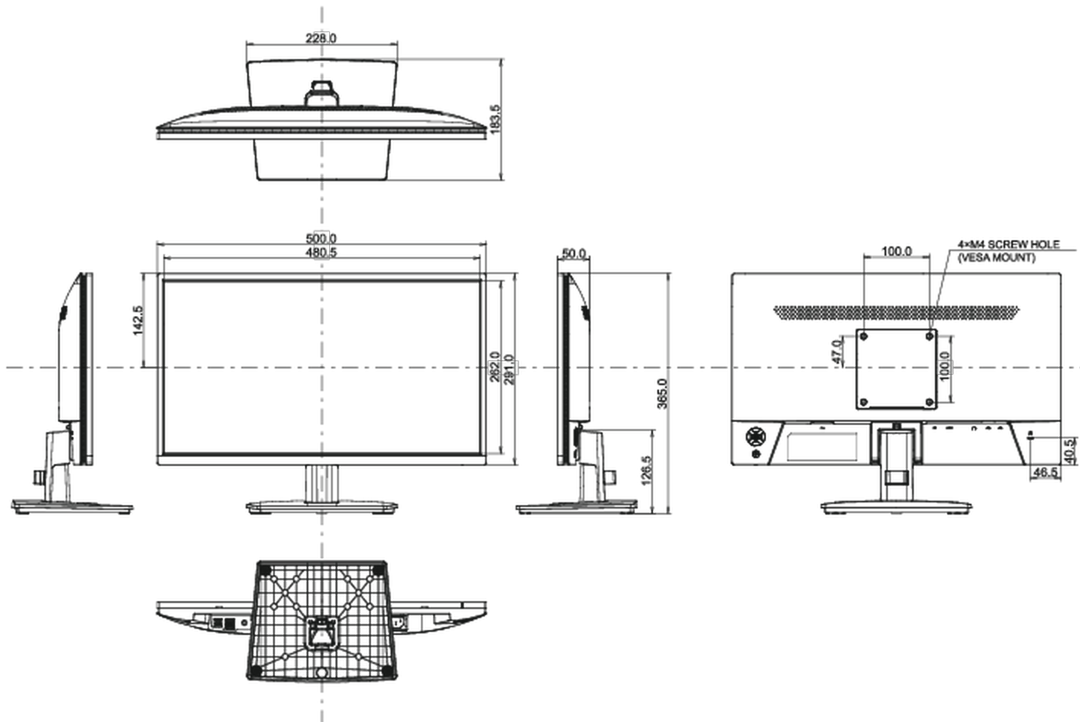

04 MECHANIKUS

Kijelző helyzetének beállításai	billenthető
Hajlásszög	22° fel; 4° le
VESA állvány	100 x 100mm
Kábelkezelő rendszer	igen

05 TARTOZÉKOKAT TARTALMAZZA

Kábelek	áramellátás, USB, HDMI
---------	------------------------

08 MÉRETEK / SÚLY

Termék méretei Sz x H x M	500 x 365 x 183.5mm
Doboz méretei Sz x H x M	565 x 128 x 394mm
Súly (doboz nélkül)	3.1kg
Súly (dobozzal)	4.5kg
EAN kód	4948570120697

All trademarks and registered trademarks acknowledged. E & O E. Specification subject to change without notice. All LCD's comply with ISO-9241-307:2008 in connection with pixel defects.