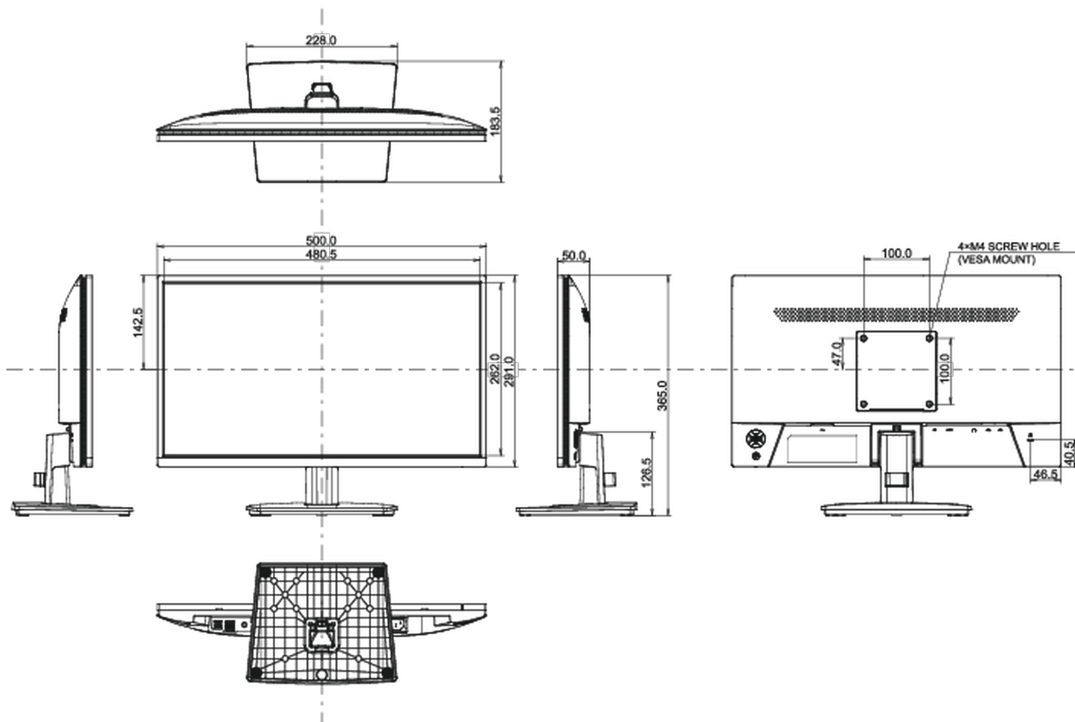

04 ASPECTOS MECÁNICOS

Soporte de altura regulable	inclinación
Ángulo de inclinación	22° arriba; 4° abajo
Montaje VESA	100 x 100mm
Sistema de gestión de cables	si

05 ACCESSORIES INCLUDED

Cable	de alimentación, USB, HDMI
Otro	guía de inicio rápido, guía de seguridad

08 DIMENSIONES / PESO

Producto dimensiones W x H x D	500 x 365 x 183.5mm
Dimensiones de la caja (ancho x alto x fondo)	565 x 128 x 394mm
Peso (sin caja)	3.1kg
Peso (con caja)	4.5kg
Código EAN	4948570120697