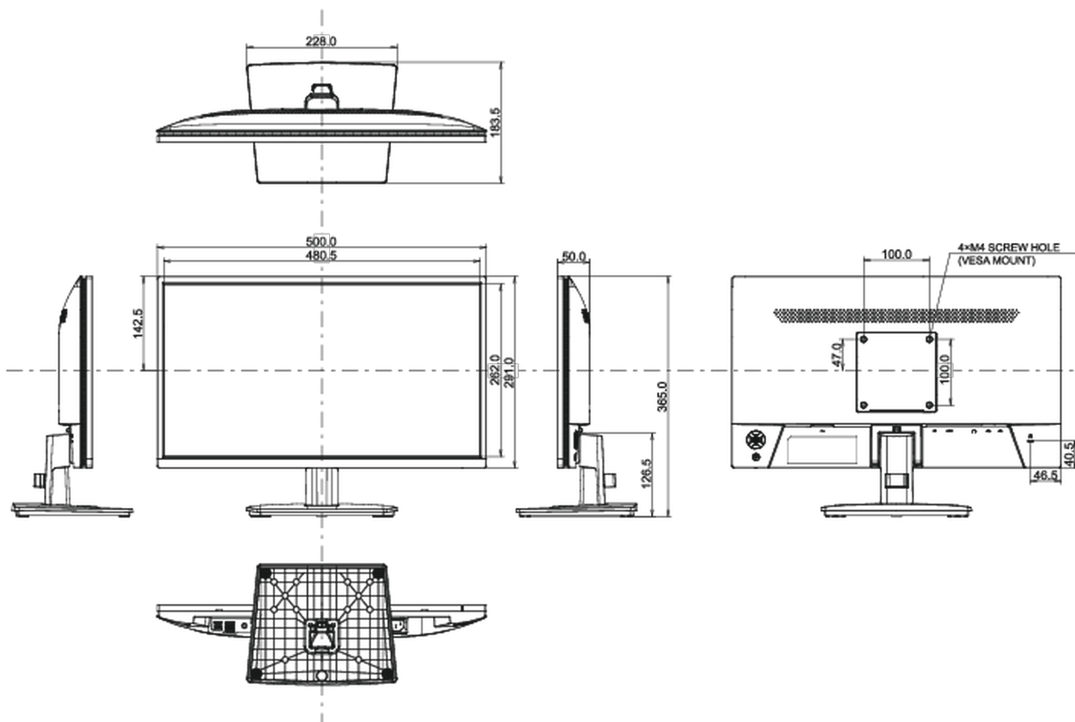

07 LEISTUNG

Vorschriften

TCO Certified, CE, TÜV-Bauart, EAC, VCCI-B, PSE, RoHS support, ErP, WEEE, REACH, UKCA

TCO Certified

X2283HSU-B1 H

Energieeffizienzklasse (Regulation (EU) 2017/1369)

E

REACH SVHC

über 0.1% Blei enthalten

08 ABMESSUNGEN / GEWICHT

Produkt Abmessungen B x H x T

500 x 365 x 183.5mm

Verpackung Abmessungen B x H x T

565 x 128 x 394mm

Gewicht (ohne Verpackung)

3.1kg

Gewicht (inkl Verpackung)

4.5kg

EAN code

4948570120697

Alle Warenzeichen sind eingetragene Handelsmarken. Irrtum und Änderungen in den Spezifikationen vorbehalten. Alle LCD's erfüllen die ISO-9241-307:2008 Pixelfehlerklasse.