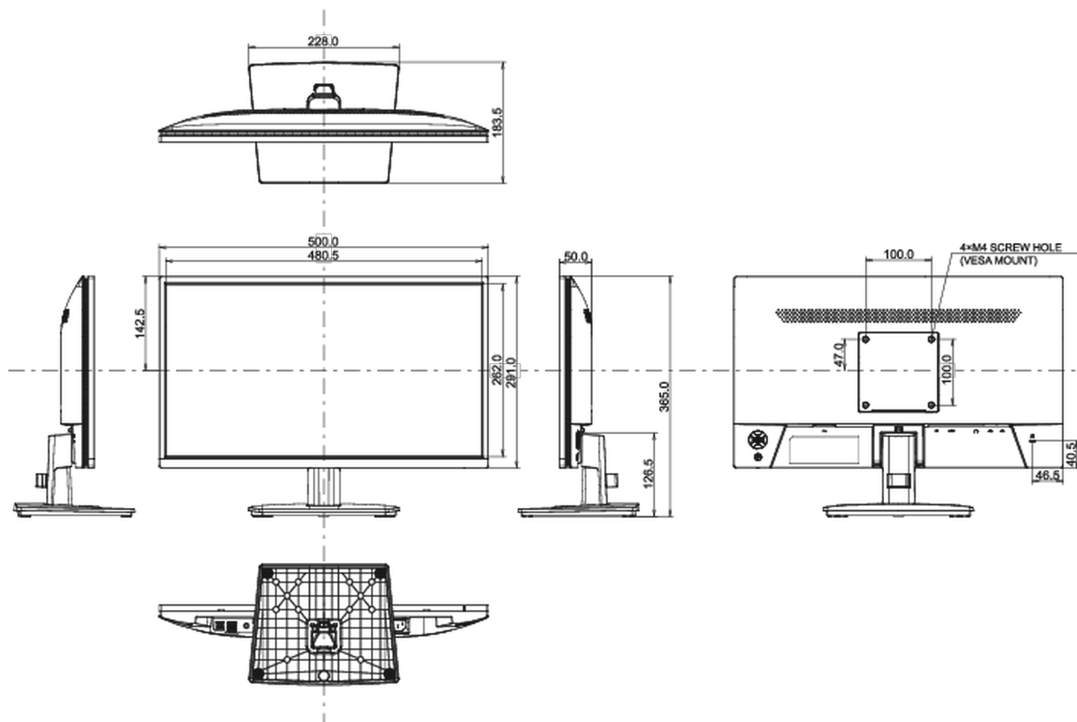

08 AFMETINGEN / GEWICHT

Product afmetingen B x H x D

500 x 365 x 183.5mm

Doos afmetingen B x H x D

565 x 128 x 394mm

Gewicht (zonder doos)

3.1kg

Gewicht (inclusief doos)

4.5kg

EAN code

4948570120697

Alle handelsmerken zijn geregistreerd. Gegevens onder voorbehoud van zetfouten. Specificaties kunnen vooraf en zonder opgaa van reden gewijzigd worden. Alle LCD-panels vallen onder ISO-9241-307:2008 inzake pixelfouten.