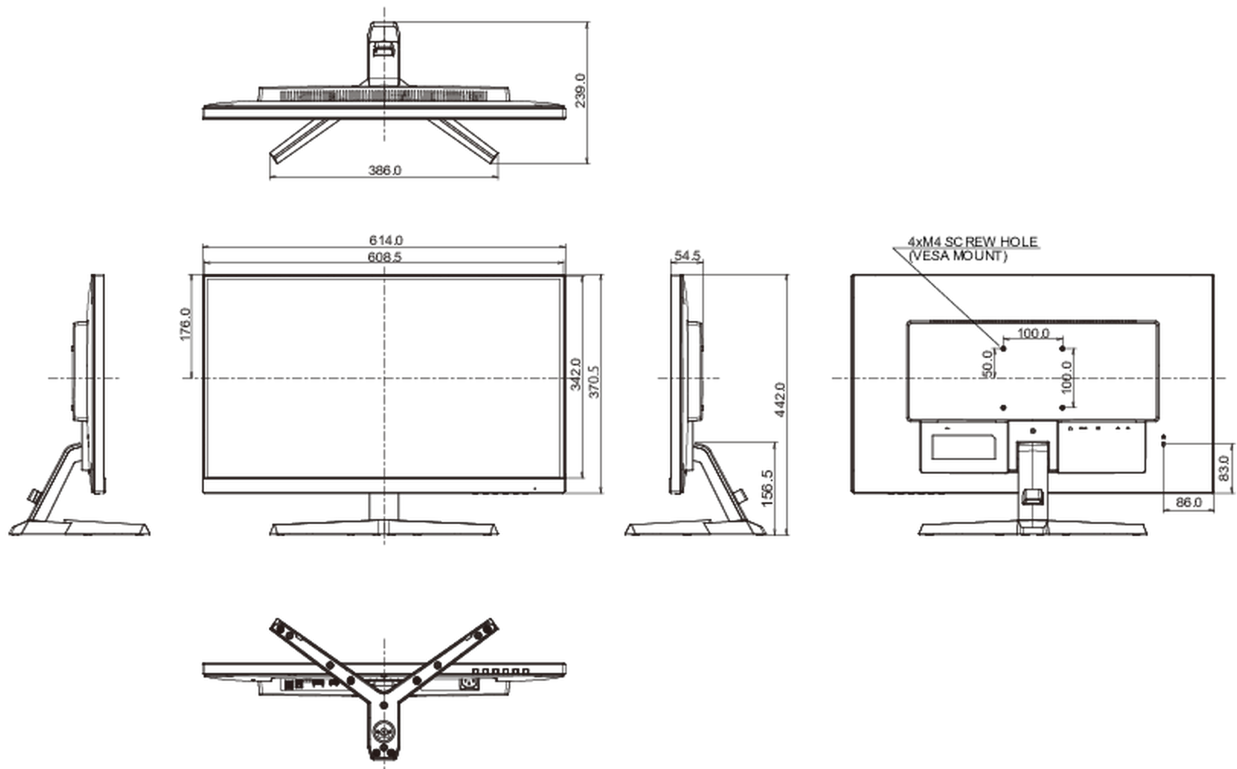

Кабели

Питание, USB, HDMI, DP

Прочее

Краткое руководство по началу работы, Руководство по безопасности

06 POWER-MANAGEMENT

Блок питания

внутренний

Питание

AC 100 - 240V, 50/60Гц

Потребляемая мощность

35W стандарт, 0.5W ожидание, 0.3W отключено

07 СТАНДАРТЫ

Сертификаты

CE, TÜV-Bauart, EAC, PSE, RoHS support, ErP, WEEE, VCCI, REACH, UKCA

REACH SVHC

свинца, превышает 0.1%

08 РАЗМЕР / ВЕС

Размер продукта Ш x В x Г

614 x 442 x 239мм

Вес (без упаковки)

4.4кг

EAN код

4948570121069

Все товарные знаки и торговые марки являются собственностью их владельцев и они защищены. Ошибки и изменения допускаются. Спецификации могут быть изменены без уведомления. Все LCD мониторы соответствуют стандарту ISO-9241-307:2008 по политике битых пикселей.

© IIYAMA CORPORATION. ALL RIGHTS RESERVED

13.05.2025 15:26:13