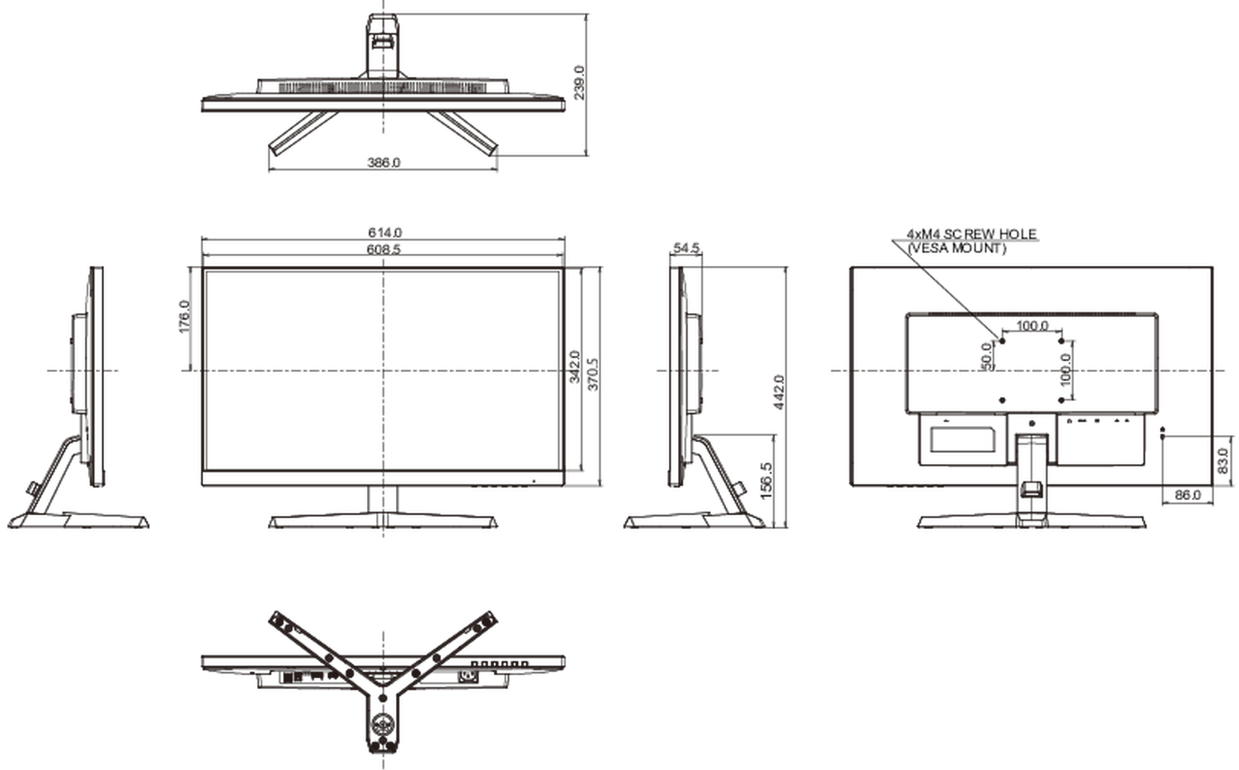

04 MEKANİK

| | |
|-----------------------|--------------------------|
| Eğim açısı | 21.5° yukarı; 3.5° aşağı |
| Kablo yönetim sistemi | evet |

05 PAKET İÇERİĞİNDEKİ AKSESUARLAR

| | |
|----------|--------------------|
| Kablolar | güç, USB, HDMI, DP |
|----------|--------------------|

06 GÜÇ YÖNETİMİ

| | |
|---------------|---|
| Güç kaynağı | AC 100 - 240V, 50/60Hz |
| Güç kullanımı | 35W tipik, 0.5W stand by, 0.3W off mode |

07 ÖLÇÜLER / AĞIRLIK

| | |
|--------------------------|-------------------|
| Ürün boyutları G x Y x D | 614 x 442 x 239mm |
| Ağırlık (kutu hariç) | 4.4kg |
| EAN kodu | 4948570121069 |