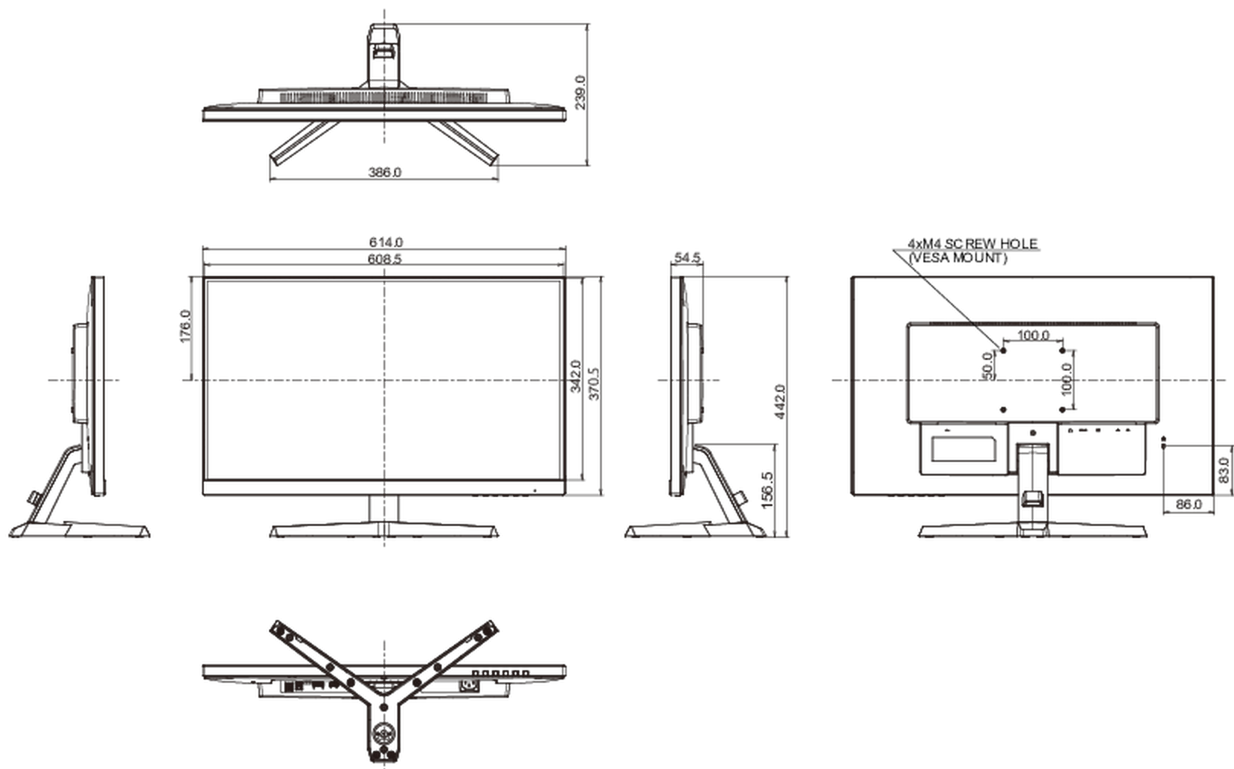

04 MEHANIČKI

Podešavanje položaja prikaza	nagib
Ugao nagiba	21.5° gore; 3.5° dole
VESA montiranje	100 x 100mm
Sistem upravljanja kablovima	da

05 UKLJUČENI DODACI

Kablovi	Strujni kabl, USB, HDMI, DP
Ostalo	kratko uputstvo, bezbednosni vodič

08 DIMENZIJE / TEŽINA

Dimenzije proizvoda Š x V x D	614 x 442 x 239mm
Težina (bez kutije)	4.4kg
EAN kod	4948570121069

All trademarks and registered trademarks acknowledged. E & O E. Specification subject to change without notice. All LCD's comply with ISO-9241-307:2008 in connection with pixel defects.