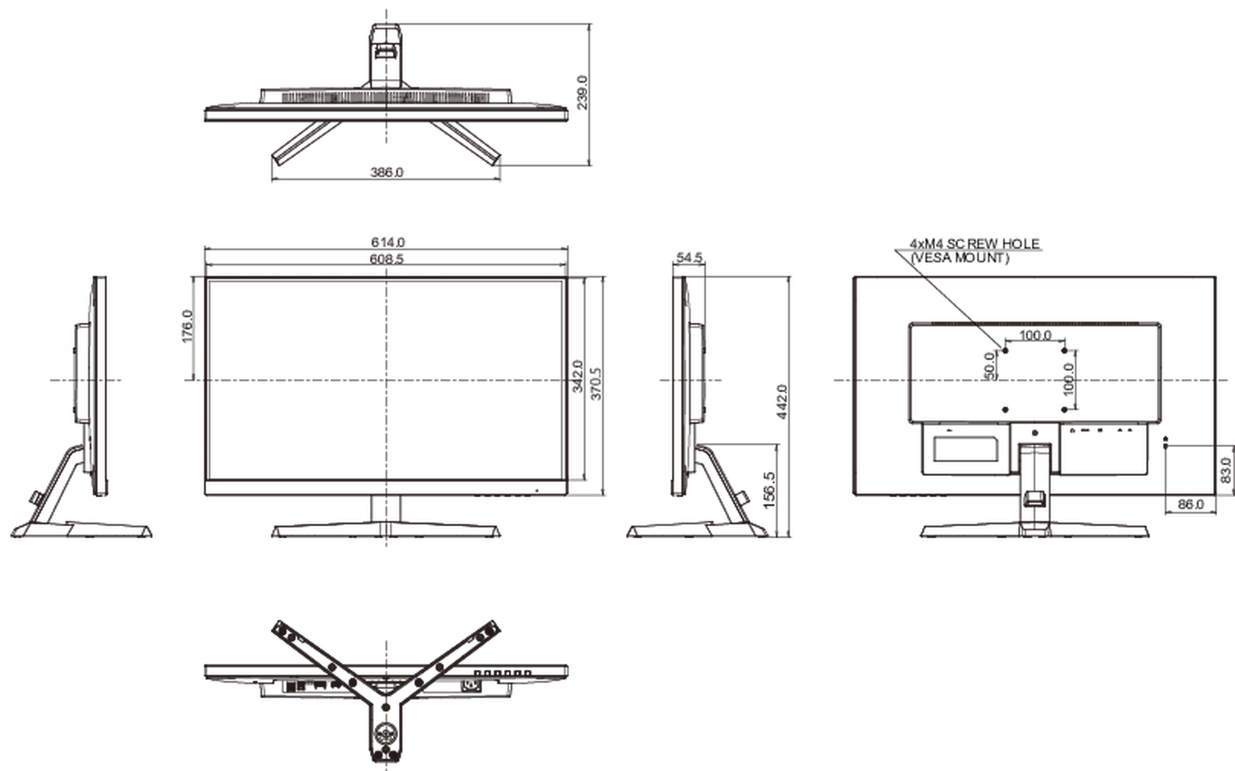

## 08 WYMIARY / WAGA

Wymiary produktu szer. x wys. x gł. 614 x 442 x 239mm

Waga (bez pudła) 4.4kg

Kod EAN 4948570121069

Wszystkie znaki towarowe zastrzeżone. Pomyłki i wprowadzanie zmian zastrzeżone. Specyfikacje produktów mogą ulec zmianie bez wcześniejszego zawiadomienia. Wszystkie monitory LCD iiyama są zgodne z normą ISO-9241-307:2008 określającą liczbę i rodzaj defektów matrycy.