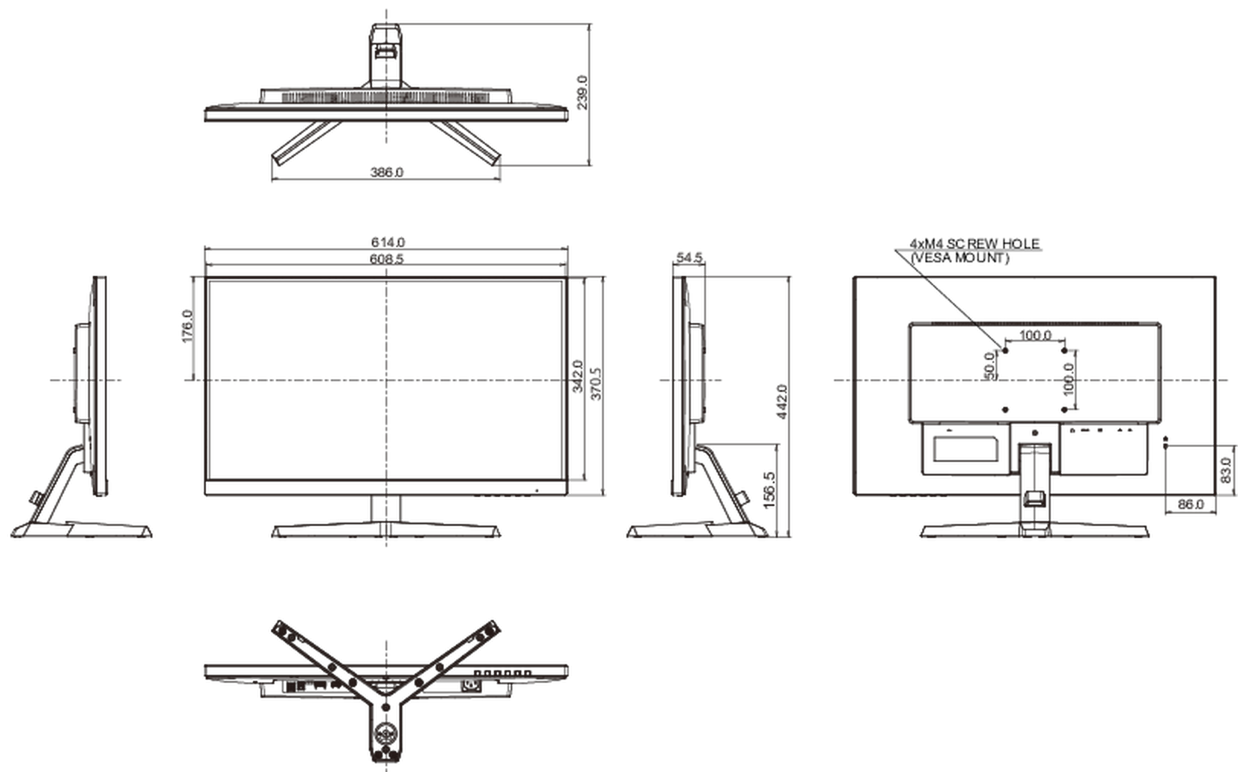

## 08 AFMETINGEN / GEWICHT

Product afmetingen B x H x D	614 x 442 x 239mm
Gewicht (zonder doos)	4.4kg
EAN code	4948570121069

Alle handelsmerken zijn geregistreerd. Gegevens onder voorbehoud van zetfouten. Specificaties kunnen vooraf en zonder opgave van reden gewijzigd worden. Alle LCD-panels vallen onder ISO-9241-307:2008 inzake pixelfouten.