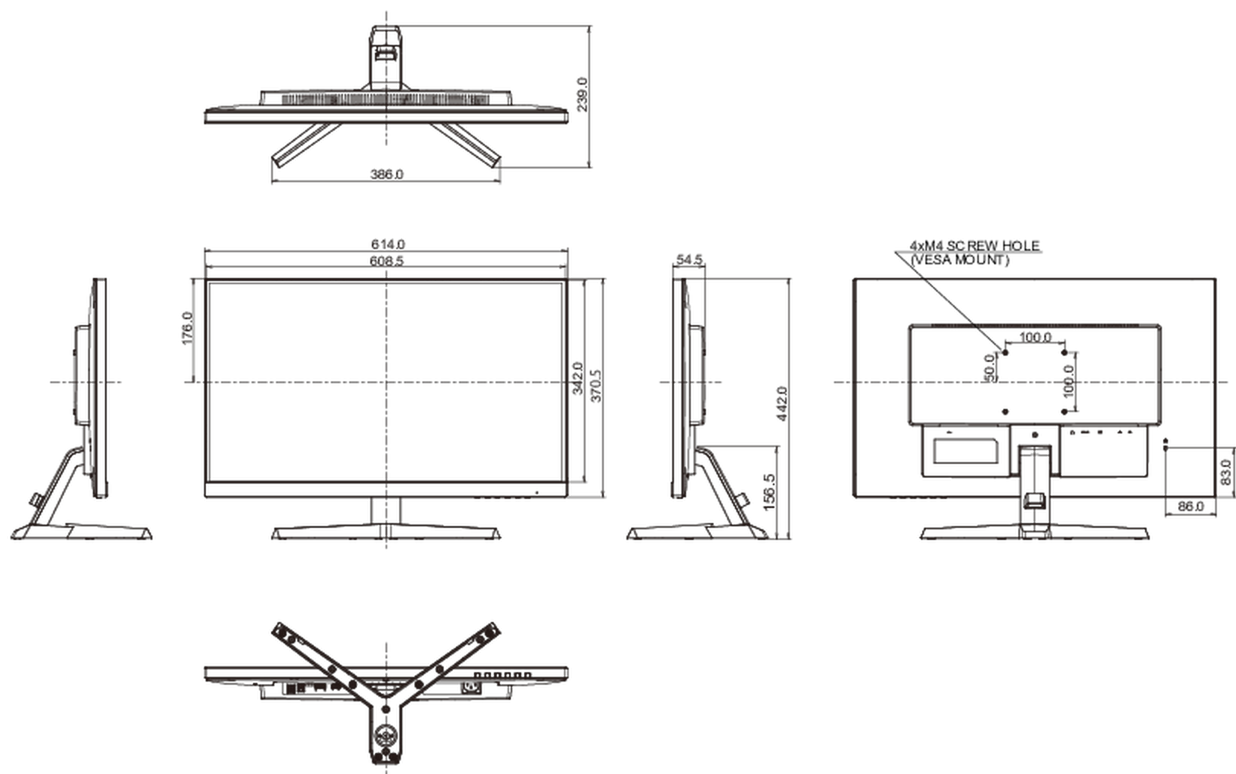

04 MECANIQUE

Réglages Position Image	angle V
Angle d'inclinaison	21.5° en avant; 3.5° en arrière
Montage VESA	100 x 100mm
Système de gestion de passage des câbles	oui

05 ACCESSOIRES INCLUS

Câbles	câble d'alimentation, USB, HDMI, DP
Autres	guide démarrage rapide, guide de sécurité

08 DIMENSIONS / POIDS

Dimensions produit L x H x P	614 x 442 x 239mm
Poids (sans boîte)	4.4kg
Code EAN	4948570121069

Toutes les marques nommées sur ce site sont des marques déposées. Iiyama ne pourra être tenu responsable d'éventuelles erreurs ou omissions contenues sur ce site. Tous les écrans LCD Iiyama sont conformes à la norme ISO-9241-307:2008 pour ce qui concerne les défauts de pixel.