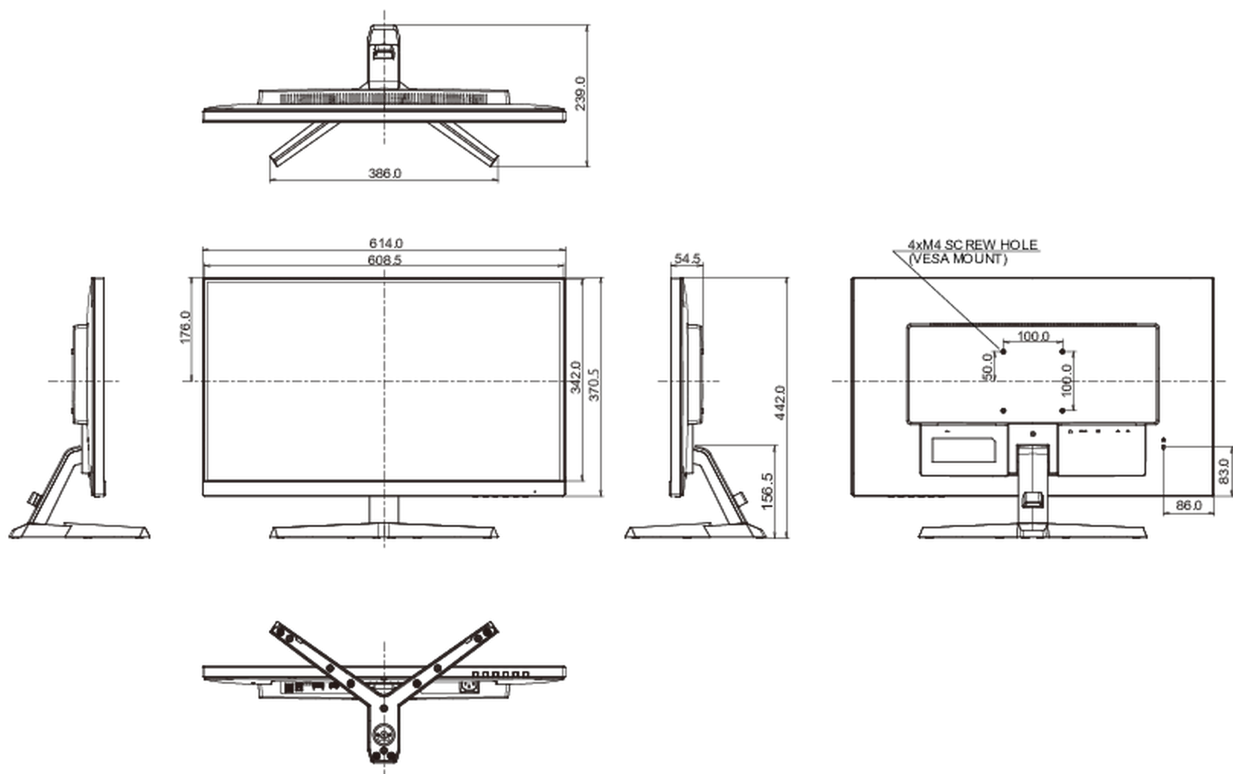

614 x 442 x 239mm

Váha (bez balení)

4.4kg

EAN code

4948570121069

Všechny ochranné známky jsou registrovány a chráněny. Vyhrazené právo na změny. Veškeré ploché panely LCD splňují normu ISO-9241-307:2008 v oblasti počtu vadných pixelů.