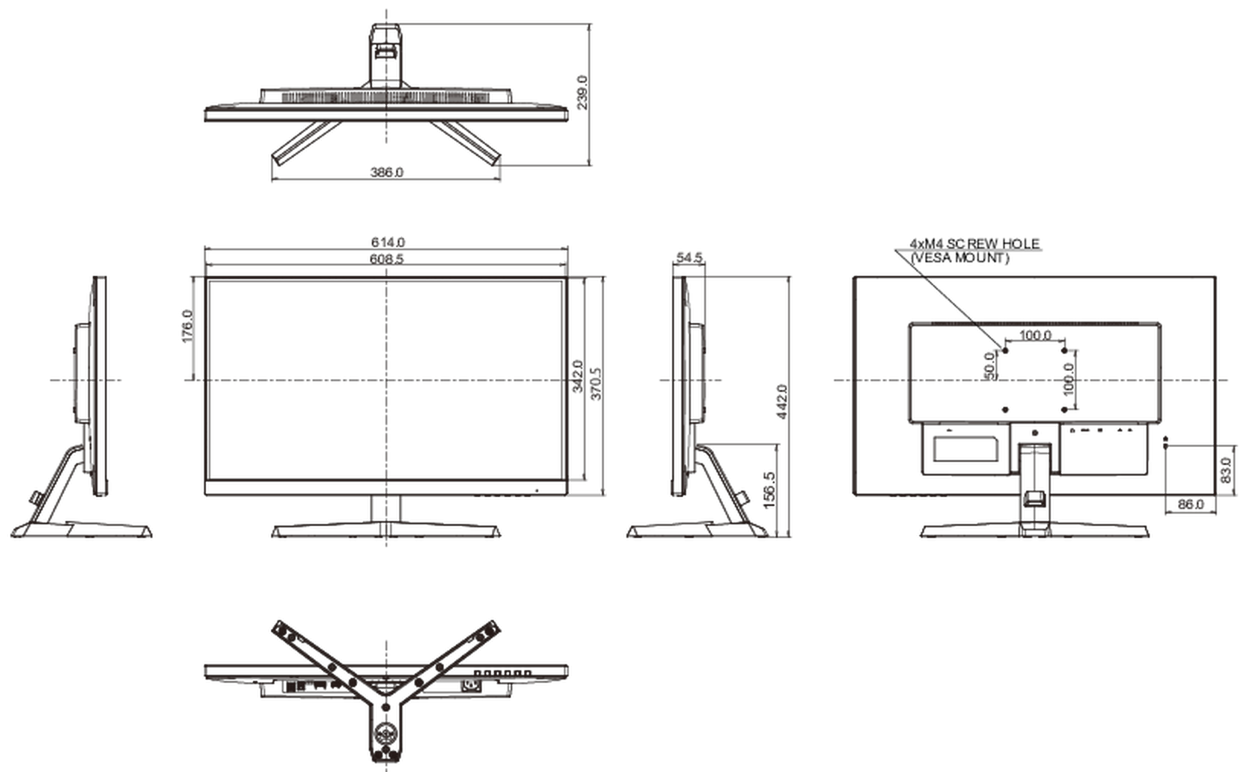

04 MECANIQUE

Réglages Position Image	angle V
Angle d'inclinaison	21.5° en avant; 3.5° en arrière
Montage VESA	100 x 100mm
Système de gestion de passage des câbles	oui

05 ACCESSOIRES INCLUS

Câbles	câble d'alimentation, USB, HDMI, DP
Autres	guide démarrage rapide, guide de sécurité

08 DIMENSIONS / POIDS

Dimensions produit L x H x P	614 x 442 x 239mm
Poids (sans boîte)	4.4kg
Code EAN	4948570121069

Toutes les marques nommées sur ce site sont des marques déposées. Iiyama ne pourra être tenu responsable d'éventuelles erreurs ou omissions contenues sur ce site. Tous les écrans LCD Iiyama sont conformes à la norme ISO-9241-307:2008 pour ce qui concerne les défauts de pixel.