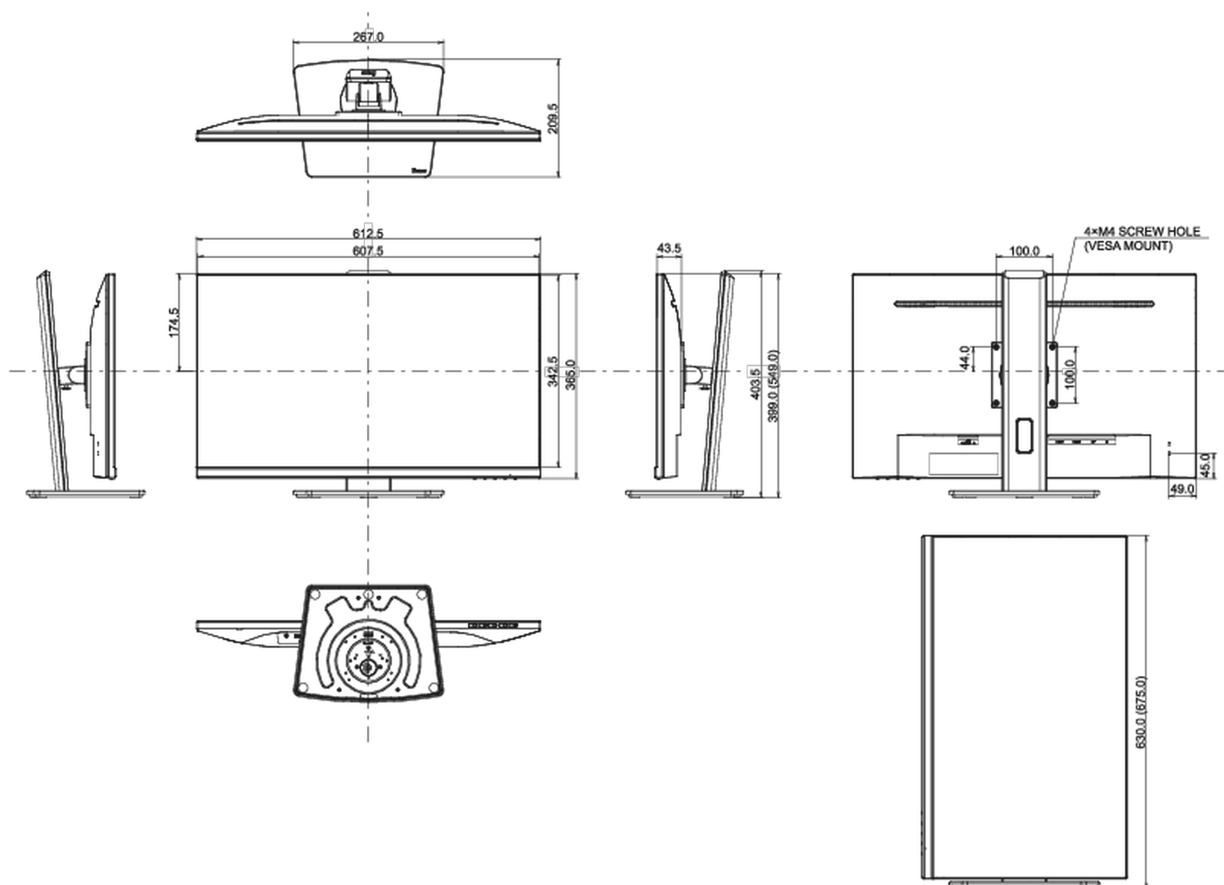

04 МЕХАНИЧЕСКИЕ ХАРАКТЕРИСТИКИ

Эргономика	высота, вращение экрана, вращение подставки, наклон
Настройка высоты (HAS)	150мм
Вращение экрана (PIVOT)	90°
Вращение подставки (Swivel)	90°; 45° лево; 45° право
Угол наклона экрана	23° вверх; 5° вниз
Крепление VESA	100 x 100мм
Крепления для кабелей	да

05 6.АКЦЕССУАРЫ

Кабели	Питание, HDMI
Прочее	Краткое руководство по началу работы, Руководство по безопасности

06 POWER-MANAGEMENT

Блок питания	внутренний
Питание	AC 100 - 240V, 50/60Гц
Потребляемая мощность	25W стандарт, 0.5W ожидание, 0.5W отключено

07 СТАНДАРТЫ

Сертификаты	CE, TÜV-Bauart, EAC, VCCI-B, PSE, RoHS support, ErP, WEEE, REACH, UKCA
REACH SVHC	свинца, превышает 0.1%

08 РАЗМЕР / ВЕС

Размер продукта Ш x В x Г	612.5 x 399 (549) x 209.5мм
Размер коробки Ш x В x Г	688 x 435 x 155мм
Вес (без упаковки)	6.2кг
Вес (с упаковкой)	7.7кг
EAN код	4948570118946