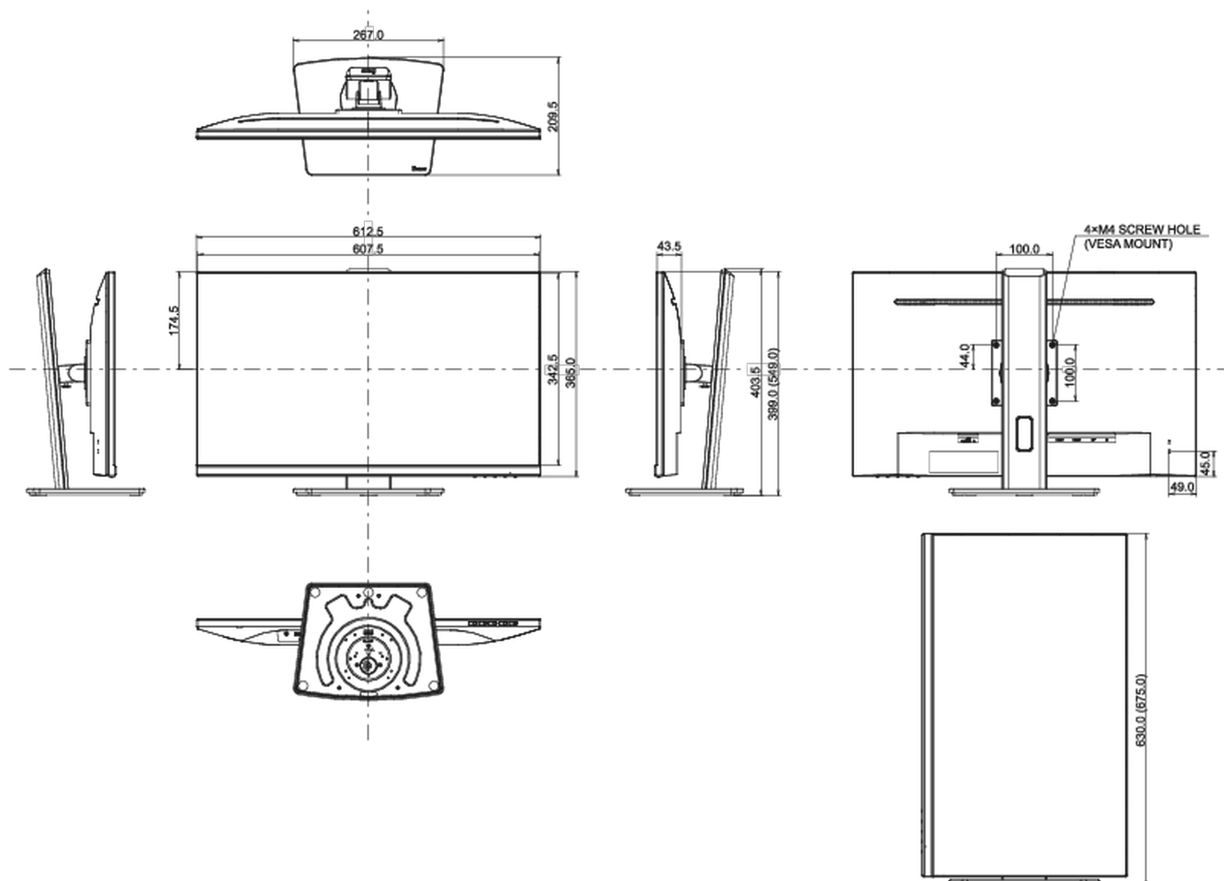

01 OBRAZ

Wygląd	bezramkowy z 3 stron
Przekątna	27", 68.5cm
Panel	IPS Panel Technology LED, matowe wykończenie
Rozdzielczość fizyczna	2560 x 1440 @75Hz (DisplayPort&HDMI, 3.7megapixel WQHD)
Format obrazu	16:9
Jasność	300 cd/m ²
Kontrast statyczny	1000:1
Kontrast ACR	80M:1
Czas reakcji (MPRT)	1ms
Kąty widzenia	poziomo/pionowo: 178°/178°, prawo/lewo: 89°/89°, góra/dół: 89°/89°
Kolory	1.07B 10bit (8bit + Hi-FRC) (sRGB: 96%; NTSC: 72%)
Synchronizacja pozioma	30 - 120kHz
Powierzchnia robocza szer. x wys.	596.7 x 335.7mm, 23.5 x 13.2"
Plamka	0.233mm
Kolor	matowa, czarny

04 MECHANICZNE

Zakres regulacji	wysokość, pivot (rotacja), obrót, pochył
Regulacja wysokości	150mm
Rotacja (funkcja PIVOT)	90°
Obrót stopy	90°; 45° w lewo; 45° w prawo
Kąt pochylenia	23° w górę; 5° w dół
Standard VESA	100 x 100mm
System zarządzania kablami	tak

Wymiary produktu szer. x wys. x gł.	612.5 x 399 (549) x 209.5mm
Wymiary pudła szer. x wys. x gł.	688 x 435 x 155mm
Waga (bez pudła)	6.2kg
Waga (z pudłem)	7.7kg
Kod EAN	4948570118946

Wszystkie znaki towarowe zastrzeżone. Pomyłki i wprowadzanie zmian zastrzeżone. Specyfikacje produktów mogą ulec zmianie bez wcześniejszego zawiadomienia. Wszystkie monitory LCD iiyama są zgodne z normą ISO-9241-307:2008 określającą liczbę i rodzaj defektów matrycy.