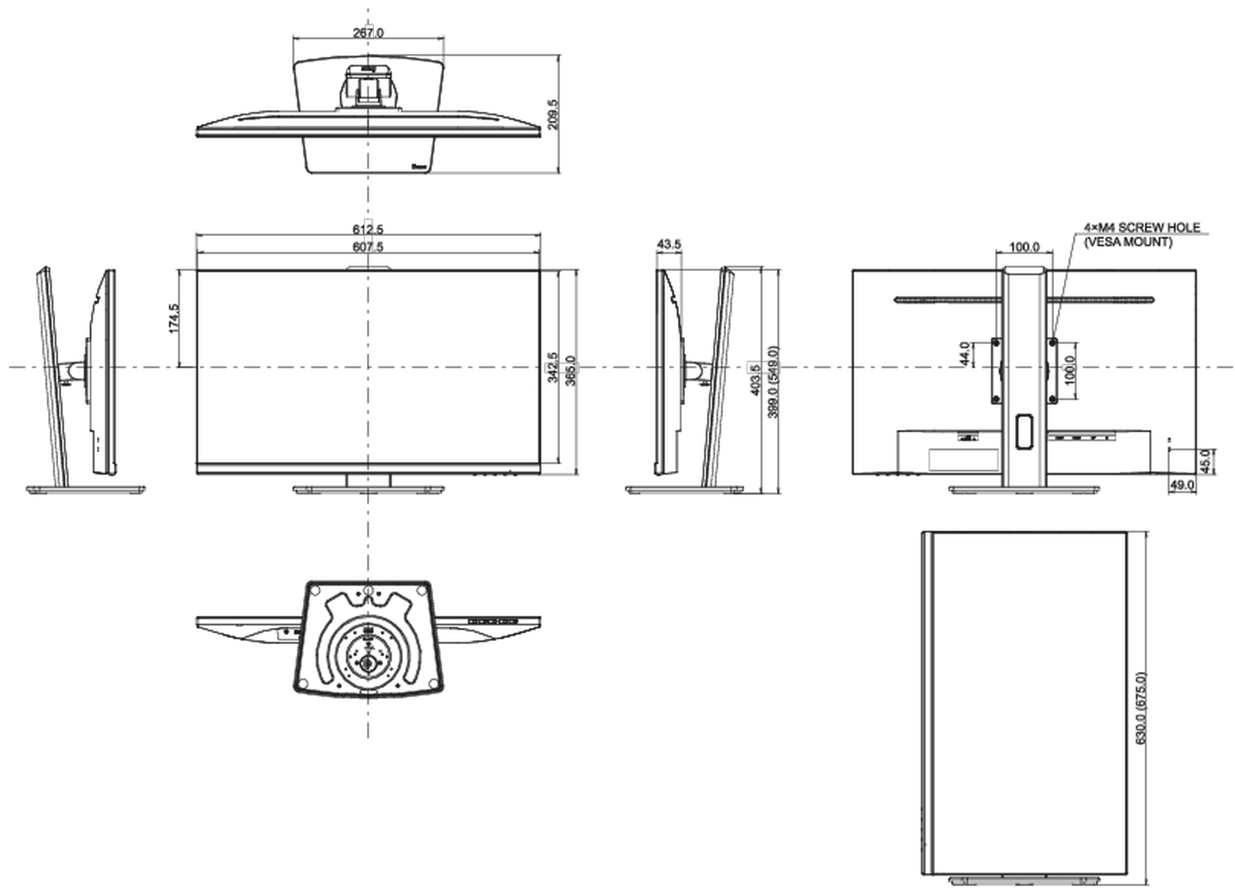

04 ASPECTOS MECÁNICOS

| | |
|------------------------------|----------------------------------------------|
| Soporte de altura regulable | altura, pivote (rotación), giro, inclinación |
| Ajuste de altura | 150mm |
| Rotación (función de pivote) | 90° |
| Soporte giratorio | 90°; 45° izquierdo; 45° derecho |
| Ángulo de inclinación | 23° arriba; 5° abajo |

| | |
|-------------------------------------|-------------|
| Montaje VESA | 100 x 100mm |
| Sistema de gestión de cables | si |

05 ACCESSORIES INCLUDED

| | |
|--------------|------------------------------------------|
| Cable | de alimentación, HDMI |
| Otro | guía de inicio rápido, guía de seguridad |

08 DIMENSIONES / PESO

| | |
|------------------------------------------------------|-----------------------------|
| Producto dimensiones W x H x D | 612.5 x 399 (549) x 209.5mm |
| Dimensiones de la caja (ancho x alto x fondo) | 688 x 435 x 155mm |
| Peso (sin caja) | 6.2kg |
| Peso (con caja) | 7.7kg |
| Código EAN | 4948570118946 |