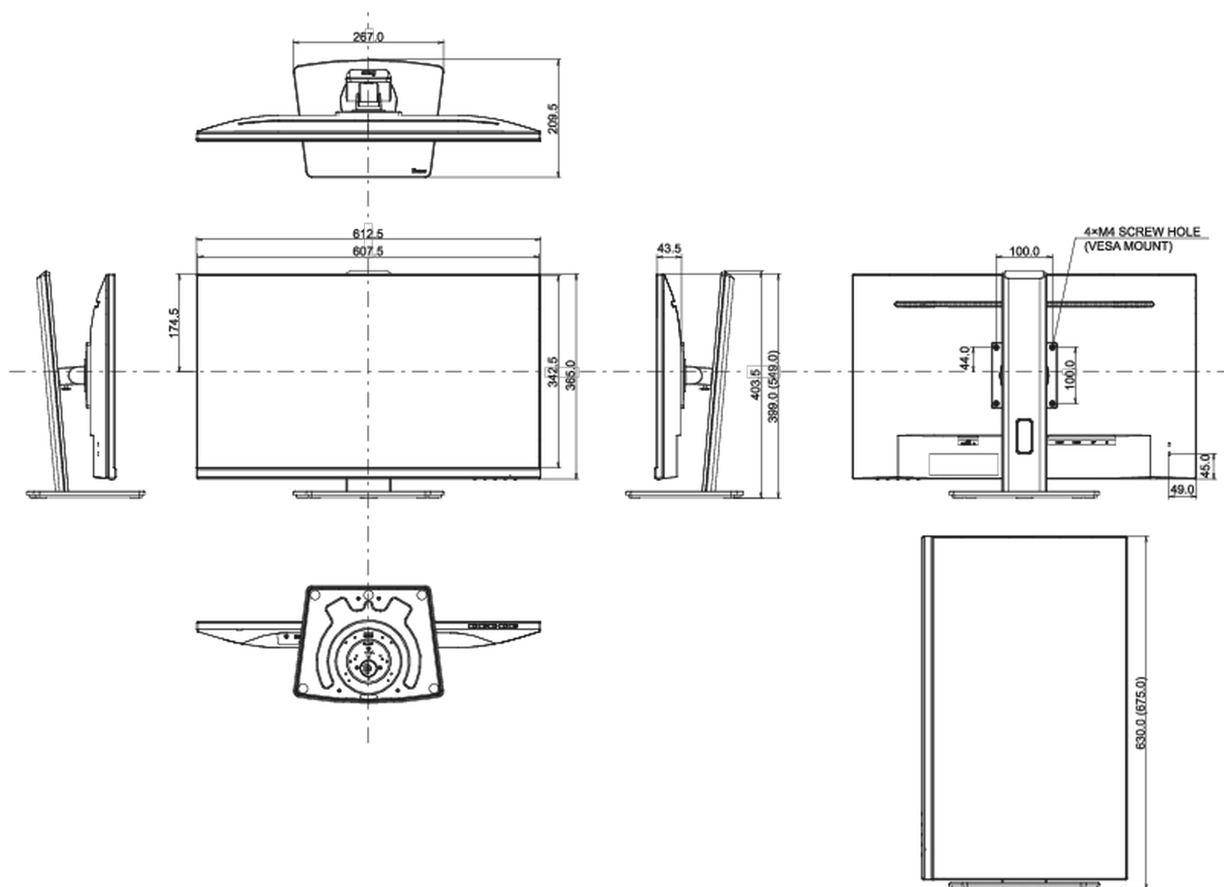

## 04 MECHANICKÉ ČÁSTI

Úpravy polohy	výška, pivot (rotace), swivel, náklon
Výškově nastavitelné	150mm
Otočný (Pivot)	90°
Úhel otočení	90°; 45° na lefo; 45° na parvo
Úhel náklonu	23° nahoru; 5° dolů
VESA	100 x 100mm
Systém správy kabelů	ano

## 08 ROZMĚRY / HMOTNOST

Rozměry výrobku Š x V x D	612.5 x 399 (549) x 209.5mm
Rozměry balení Š x V x D	688 x 435 x 155mm
Váha (bez balení)	6.2kg
Váha (s balením)	7.7kg
EAN code	4948570118946

*v oblasti počtu vadných pixelů.*