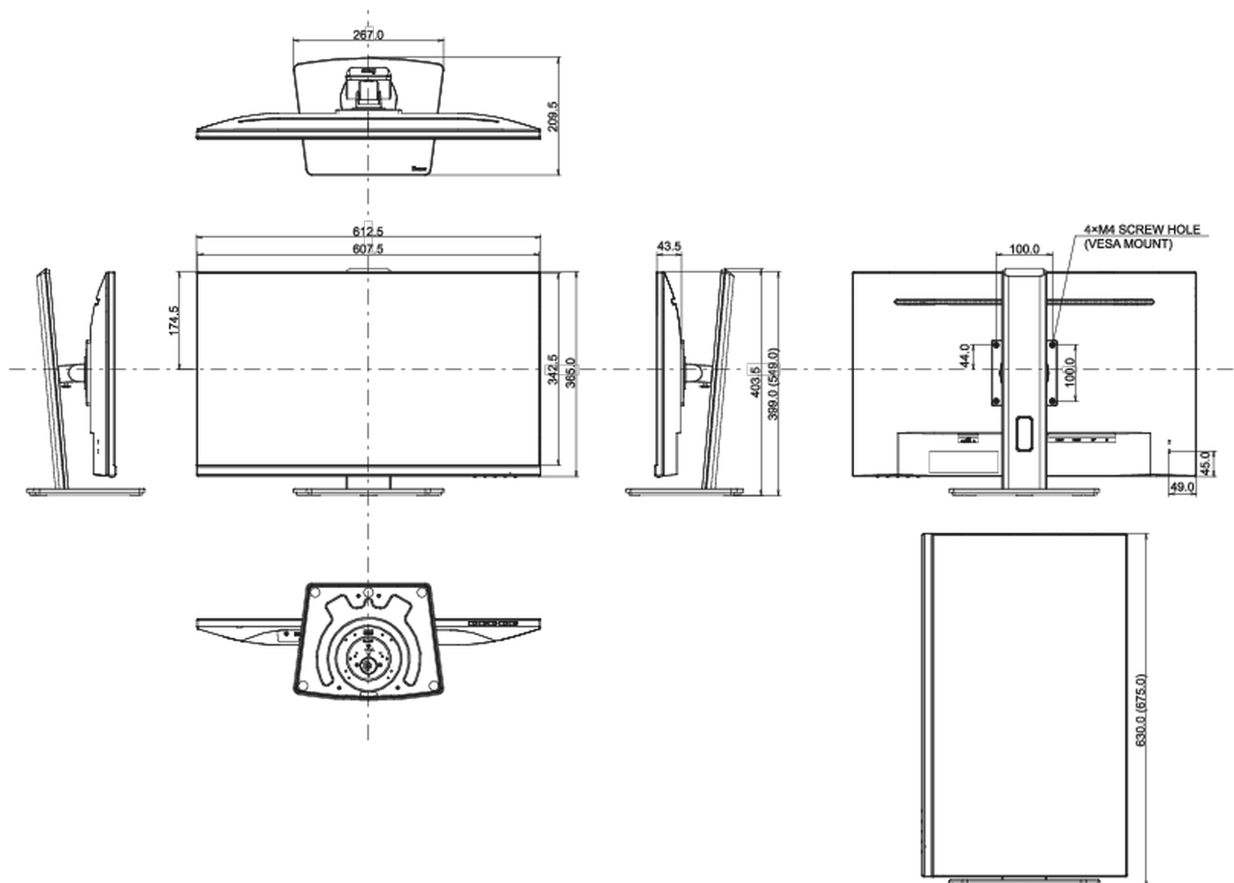

## 08 AFMETINGEN / GEWICHT

Product afmetingen B x H x D

612.5 x 399 (549) x 209.5mm

Doos afmetingen B x H x D

688 x 435 x 155mm

Gewicht (zonder doos)

6.2kg

Gewicht (inclusief doos)

7.7kg

EAN code

4948570118946

*Alle handelsmerken zijn geregistreerd. Gegevens onder voorbehoud van zetfouten. Specificaties kunnen vooraf en zonder opgaa van reden gewijzigd worden. Alle LCD-panels vallen onder ISO-9241-307:2008 inzake pixelfouten.*