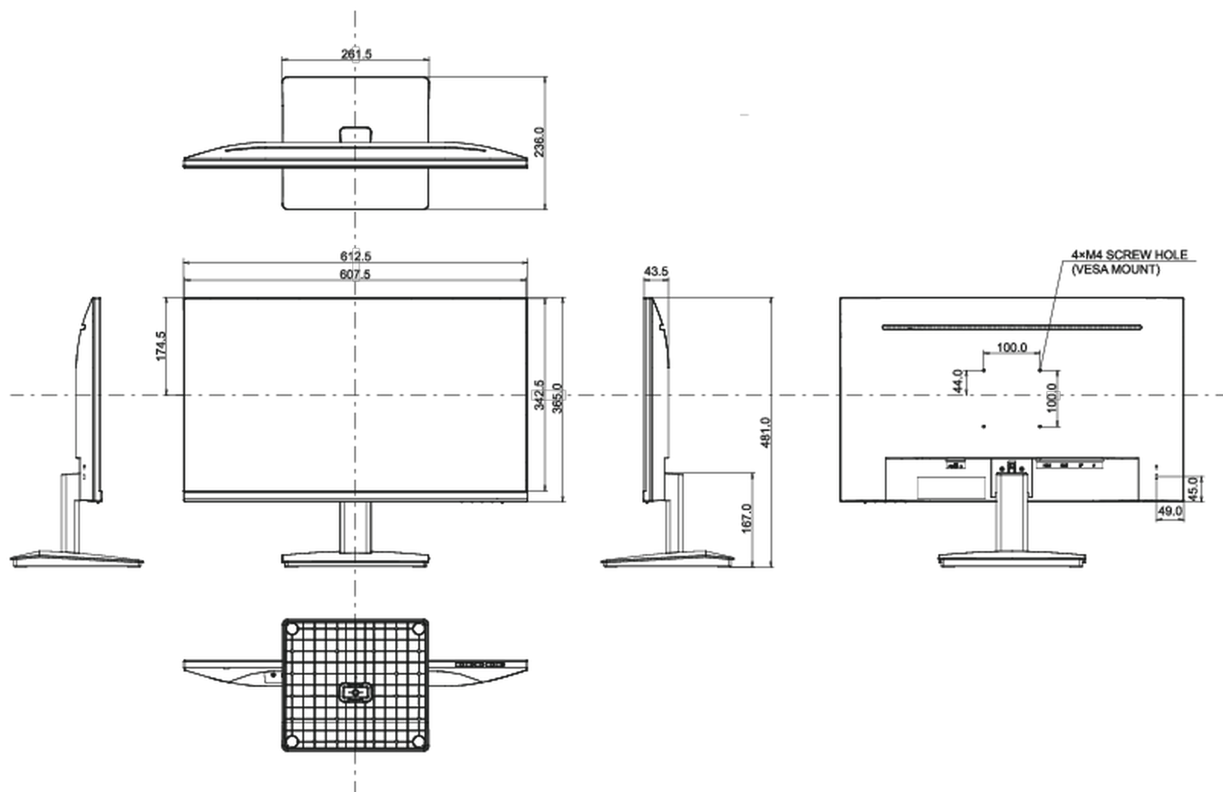

01 ХАРАКТЕРИСТИКИ ДИСПЛЕЯ

Дизайн	безрамочный (с 3-х сторон)
Диагональ	27", 68.5см
Панель	IPS панель с технологией LED, матовая поверхность
Разрешение	2560 x 1440 @75Гц (DisplayPort&HDMI, 3.7megapixel WQHD)
Соотношение сторон	16:9
Яркость	300 cd/m ²
Контрастность	1000:1
Расширенная контрастность	80M:1
Время отклика (MPRT)	1ms
Видимая область	горизонталь/вертикаль: 178°/178°, право/лево: 89°/89°, вверх/вниз: 89°/89°
Поддержка цвета	1.07B 10bit (8bit + Hi-FRC) (sRGB: 96%; NTSC: 72%)
Частота горизонтальной развертки	30 - 120кГц
Видимая область Ш x В	596.7 x 335.7мм, 23.5 x 13.2"
Размер пикселя	0.233мм
Colour	матовый, чернить

Сертификаты

CE, TÜV-Bauart, EAC, VCCI-B, PSE, RoHS support, ErP, WEEE, REACH, UKCA

REACH SVHC

свинца, превышает 0.1%

08 РАЗМЕР / ВЕС

Размер продукта Ш x В x Г

612.5 x 481 x 236мм

Размер коробки Ш x В x Г

685 x 435 x 145мм

Вес (без упаковки)

4.7кг

Вес (с упаковкой)

6кг

EAN код

4948570118953

Все товарные знаки и торговые марки являются собственностью их владельцев и они защищены. Ошибки и изменения допускаются. Спецификации могут быть изменены без уведомления. Все LCD мониторы соответствуют стандарту ISO-9241-307:2008 по политике битых пикселей.