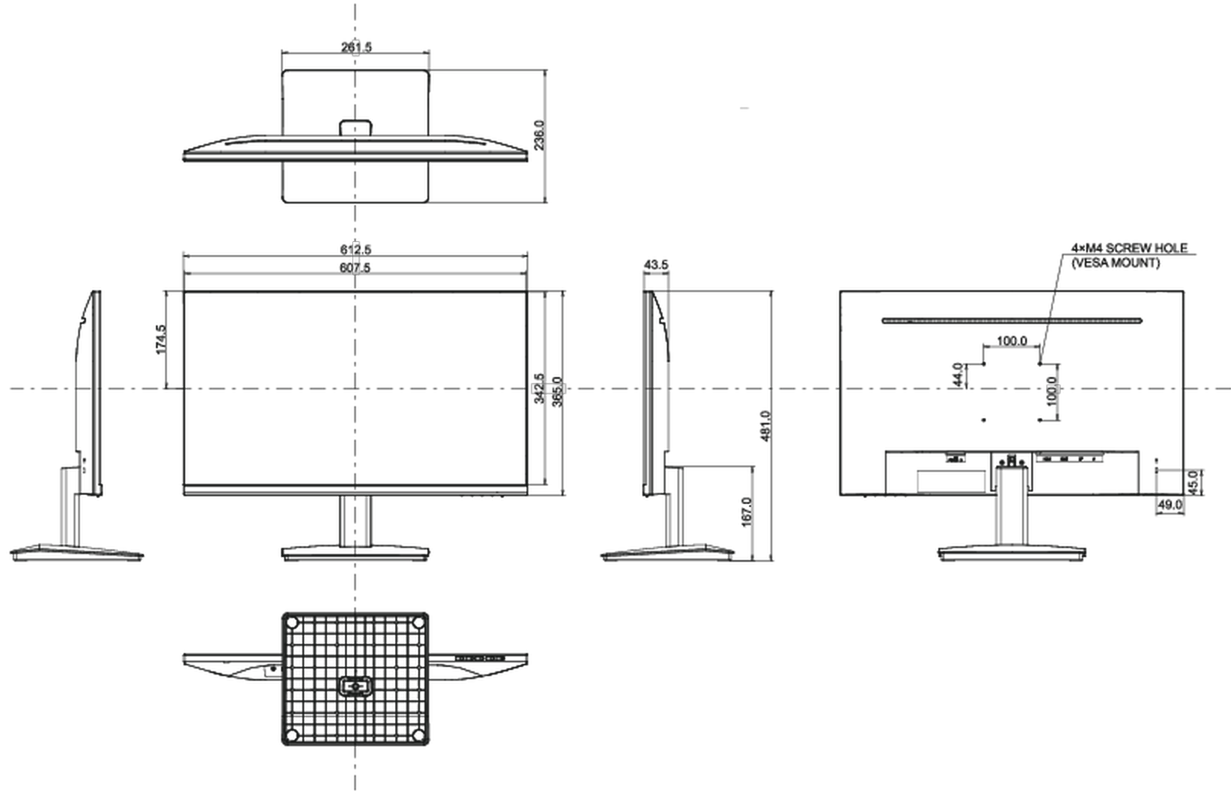

## 05 PAKET İÇERİĞİNDEKİ AKSESUARLAR

Kablolar	güç, HDMI
----------	-----------

## 07 ÖLÇÜLER / AĞIRLIK

Ürün boyutları G x Y x D	612.5 x 481 x 236mm
--------------------------	---------------------

Kutu boyutları G x Y x D	685 x 435 x 145mm
Ağırlık (kutu hariç)	4.7kg
Ağırlık (kutu ile birlikte)	6kg
EAN kodu	4948570118953