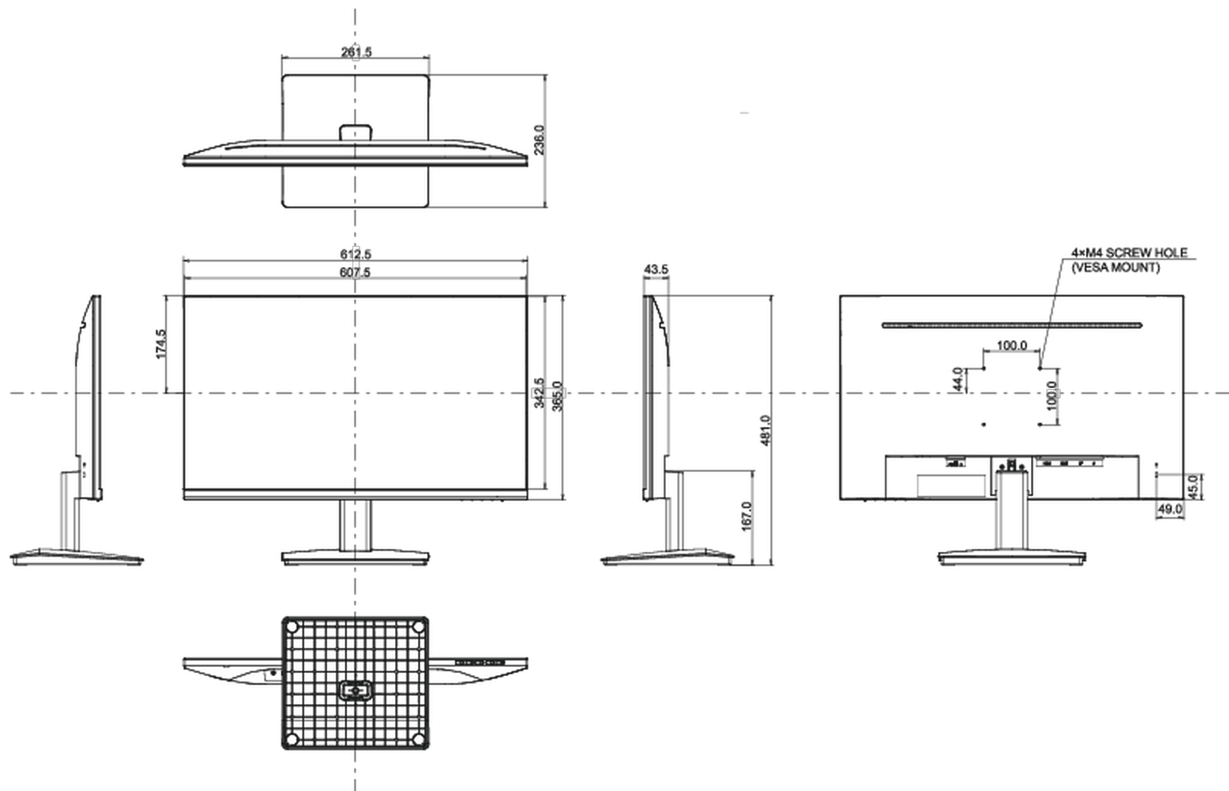

01 CARATTERISTICHE DISPLAY

Design	borderless su tre lati
Diagonale	27", 68.5cm
Pannello	IPS panel technology LED, finitura opaca
Risoluzione nativa	2560 x 1440 @75Hz (DisplayPort&HDMI, 3.7megapixel WQHD)
Format	16:9
Luminosità	300 cd/m ²
Contrasto statico	1000:1
Contrasto avanzato	80M:1
Tempo di risposta (MPRT)	1ms
Angolo di visione	orizzontale/verticale: 178°/178°, sinistra/destro 89°/89°, alto/giù: 89°/89°
Supporta colore	1.07B 10bit (8bit + Hi-FRC) (sRGB: 96%; NTSC: 72%)
Siincronizzazione orizzontale	30 - 120kHz
Angolo di visione L x H	596.7 x 335.7mm, 23.5 x 13.2"
Pixel pitch	0.233mm
Color	opaca, nero

04 MECCANICA

Regolazione posizione display	tilt
Angolo di inclinazione	20° alto; 4° giù
Montaggio VESA	100 x 100mm
Passaggio cavi	si

05 ACCESSORI INCLUSI

Cavo	di alimentazione, HDMI
Altro	guida rapida, guida di sicurezza

08 DIMENSIONI / PESO

Prodotti dimensioni L x H x P	612.5 x 481 x 236mm
Box dimensioni L x H x P	685 x 435 x 145mm
Peso (netto)	4.7kg
Peso (lordo)	6kg
EAN code	4948570118953

Tutti i marchi e i marchi registrati citati. E & O E. Specifiche soggette a modifiche senza preavviso. Tutti i display LCD è conforme alla norma ISO-9241-307:2008 in connessione con difetti dei pixel.