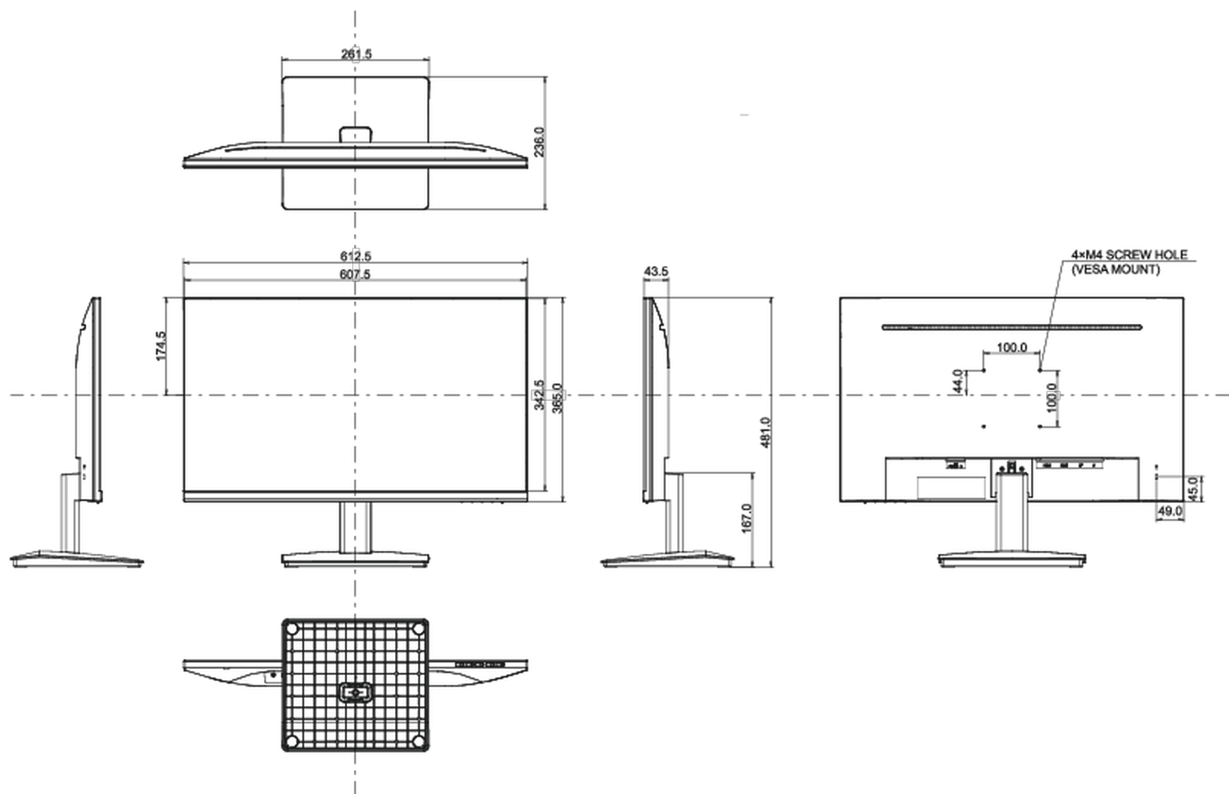

Tápegység	belső
Áramellátás	AC 100 - 240V, 50/60Hz
Energiafogyasztás	25W jellemző, 0.5W készenlét, 0.5W kikapcsolva
Áramfogyasztás	0.5W készenlét

07 FENNTARTHATÓSÁG

Előírások CE, TÜV-Bauart, EAC, VCCI-B, PSE, RoHS támogatás, ErP, WEEE, HATÓTÁVOLSÁG, UKCA

Energiahatékonysági osztály ((EU) 2017/1369 rendelet) F

REACH SVHC 0,1% felett: Vezet

08 MÉRETEK / SÚLY

Termék méretei Sz x H x M 612.5 x 481 x 236mm

Doboz méretei Sz x H x M 685 x 435 x 145mm

Súly (doboz nélkül) 4.7kg

Súly (dobozzal) 6kg

EAN kód 4948570118953

All trademarks and registered trademarks acknowledged. E & O E. Specification subject to change without notice. All LCD's comply with ISO-9241-307:2008 in connection with pixel defects.

© IIYAMA CORPORATION. ALL RIGHTS RESERVED

03.05.2024 16:10:57