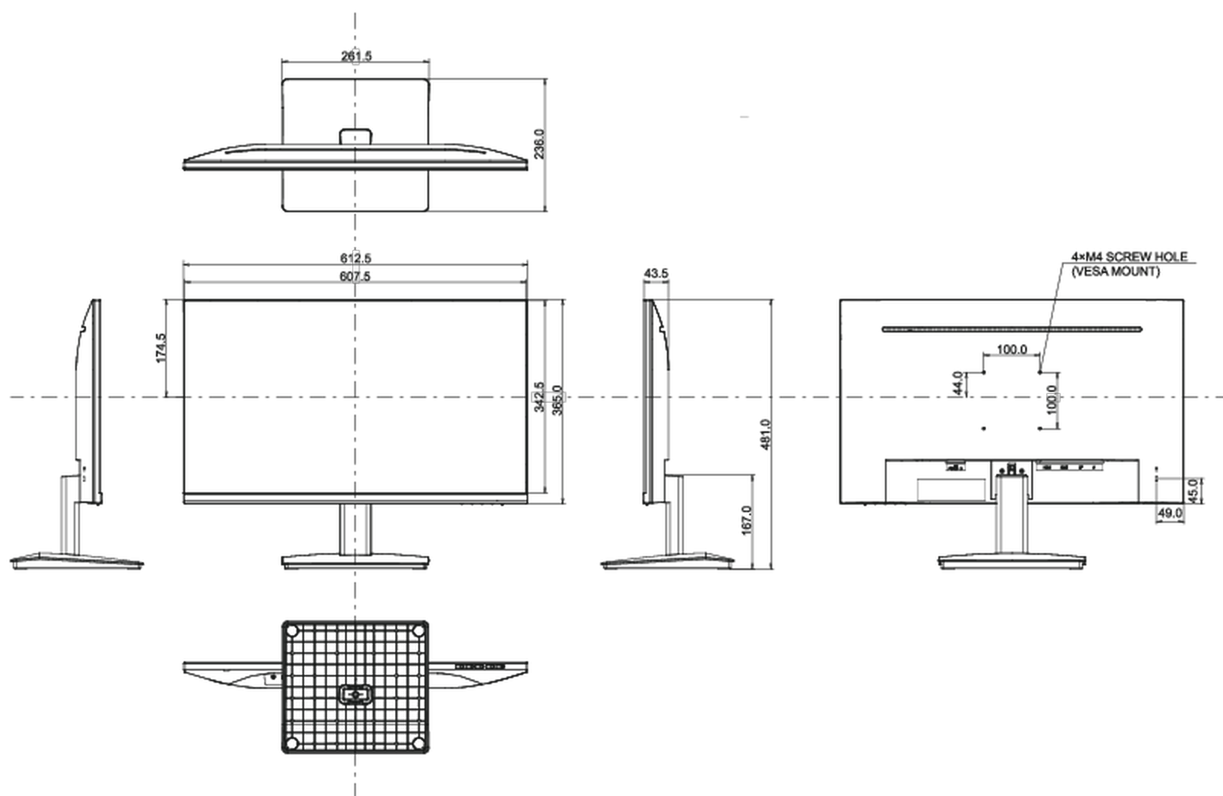

04 MECHANICKÉ ČÁSTI

Úpravy polohy	náklon
Úhel náklonu	20° nahoru; 4° dolů
VESA	100 x 100mm
Systém správy kabelů	ano

05 ZAHRNUTÉ PŘÍSLUŠENSTVÍ

Kabely	napájecí, HDMI
Ostatní	uživatelský manuál, instrukce bezpečnosti

08 ROZMĚRY / HMOTNOST

Rozměry výrobku Š x V x D	612.5 x 481 x 236mm
Rozměry balení Š x V x D	685 x 435 x 145mm
Váha (bez balení)	4.7kg
Váha (s balením)	6kg
EAN code	4948570118953

Všechny ochranné známky jsou registrovány a chráněny. Vyhrazené právo na změny. Veškeré ploché panely LCD splňují normu ISO-9241-307:2008 v oblasti počtu vadných pixelů.