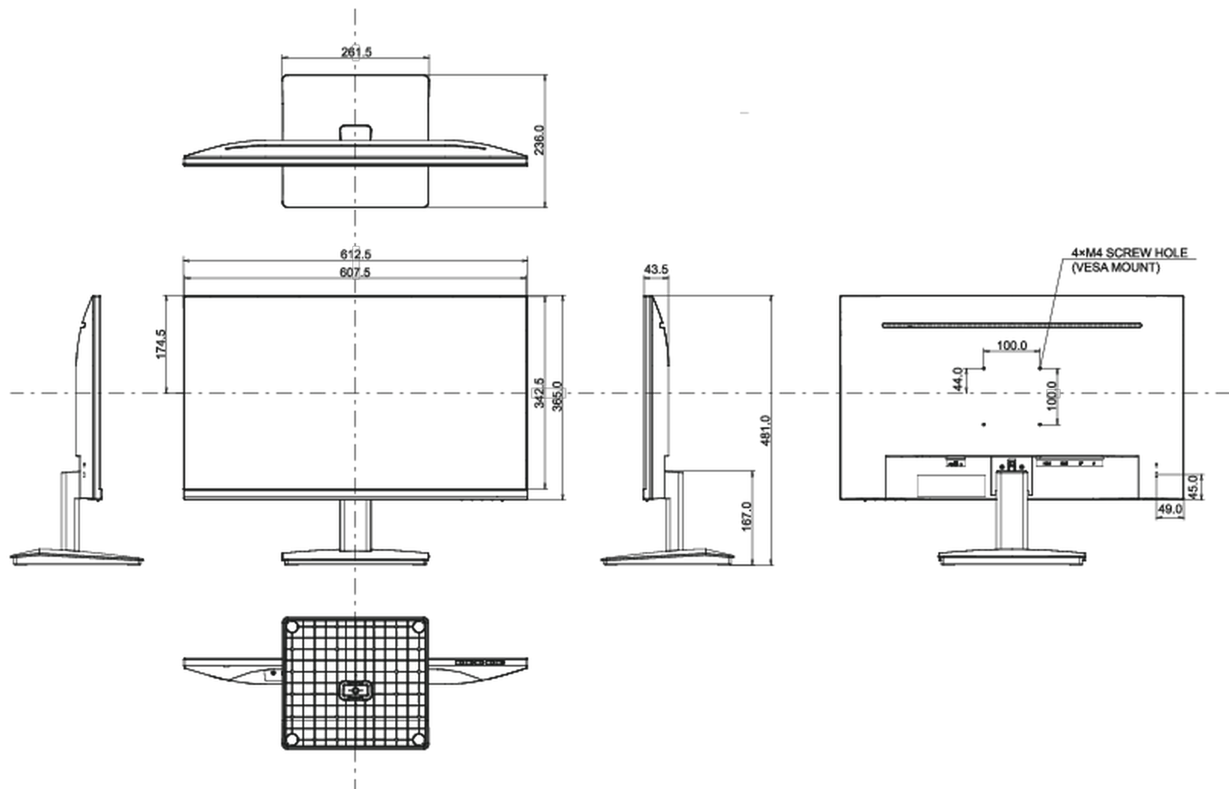

F

REACH SVHC

meer dan 0.1%: Lood

08 AFMETINGEN / GEWICHT

Product afmetingen B x H x D

612.5 x 481 x 236mm

Doos afmetingen B x H x D

685 x 435 x 145mm

Gewicht (zonder doos)

4.7kg

Gewicht (inclusief doos)

6kg

EAN code

4948570118953

Alle handelsmerken zijn geregistreerd. Gegevens onder voorbehoud van zetfouten. Specificaties kunnen vooraf en zonder opgave van reden gewijzigd worden. Alle LCD-panels vallen onder ISO-9241-307:2008 inzake pixelfouten.