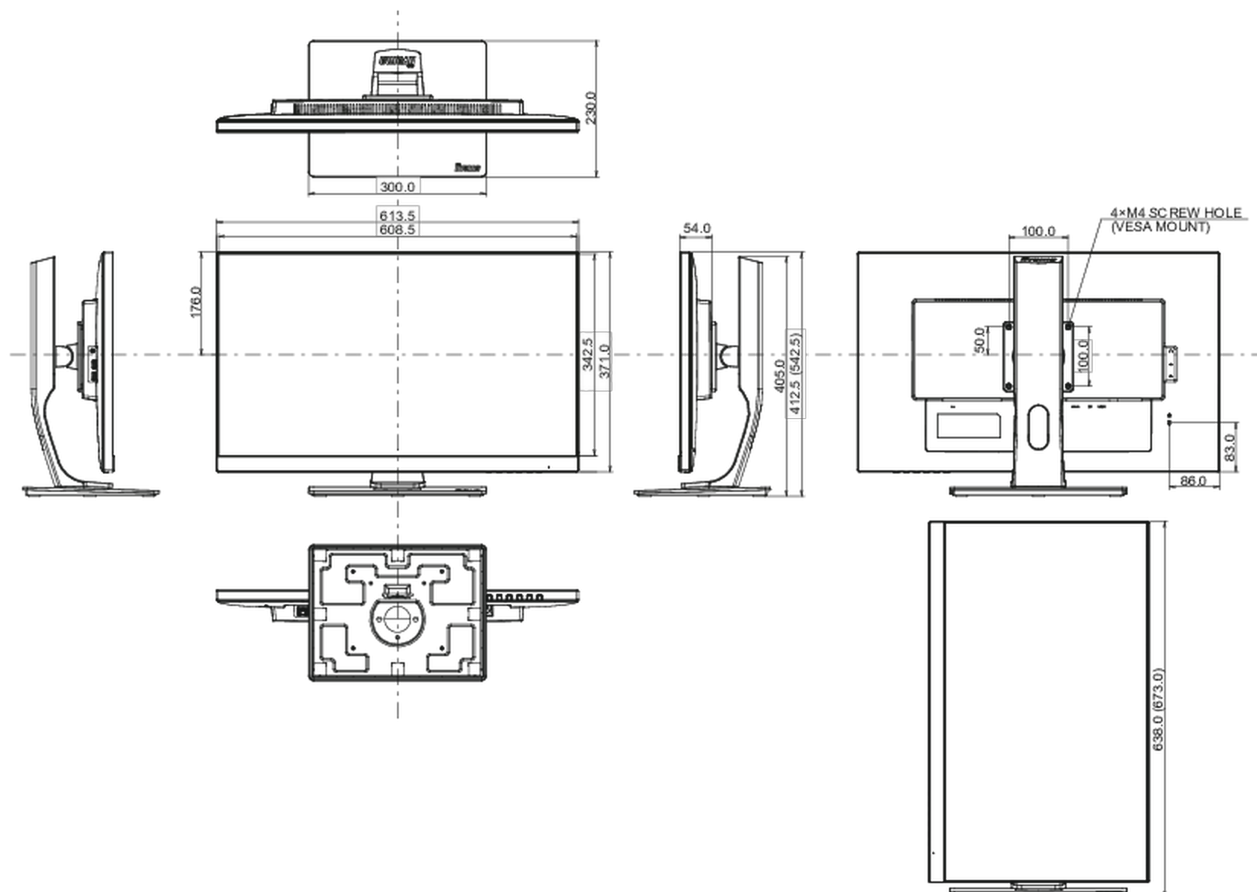

01 OBRAZ

Wygląd	3-stronny bez obramowania
Przekątna	27", 68.5cm
Panel	IPS Panel Technology LED, matowe wykończenie
Rozdzielczość fizyczna	2560 x 1440 @75Hz (DisplayPort&HDMI, 3.7megapixel WQHD)
Format obrazu	16:9
Jasność	350 cd/m ²
Kontrast statyczny	1000:1
Kontrast ACR	80M:1
Czas reakcji (GTG)	4ms
Kąty widzenia	poziomo/pionowo: 178°/178°, prawo/lewo: 89°/89°, góra/dół: 89°/89°
Kolory	16.7mln (sRGB: 99%; NTSC: 72%)
Synchronizacja pozioma	30 - 120kHz
Powierzchnia robocza szer. x wys.	596.7 x 335.7mm, 23.5 x 13.2"
Plamka	0.233mm
Kolor	matowa, czarny

04 MECHANICZNE

Zakres regulacji	wysokość, obrót, pochyl, pivot (rotacja w obie strony)
Regulacja wysokości	130mm
Rotacja (funkcja PIVOT)	90°
Obrót stopy	90°; 45° w lewo; 45° w prawo
Kąt pochylenia	22° w górę; 5° w dół
Standard VESA	100 x 100mm

08 WYMIARY / WAGA

Wymiary produktu szer. x wys. x gł.	613.5 x 412.5(542.5) x 230mm
Wymiary pudła szer. x wys. x gł.	692 x 198 x 490mm
Waga (bez pudła)	7.5kg
Waga (z pudłem)	9.3kg
Kod EAN	4948570117932

Wszystkie znaki towarowe zastrzeżone. Pomyłki i wprowadzanie zmian zastrzeżone. Specyfikacje produktów mogą ulec zmianie bez wcześniejszego zawiadomienia. Wszystkie monitory LCD iiyama są zgodne z normą ISO-9241-307:2008 określającą liczbę i rodzaj defektów matrycy.