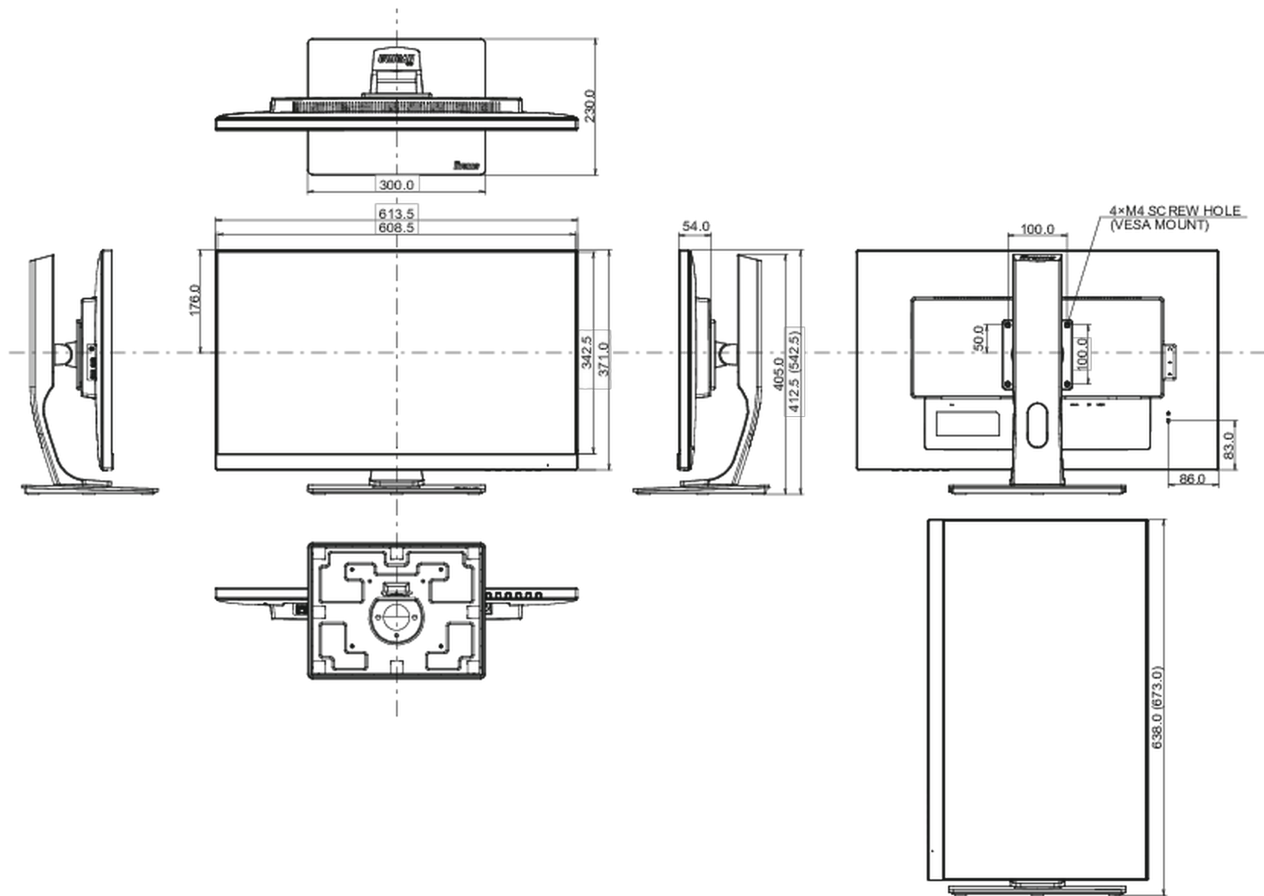

All trademarks and registered trademarks acknowledged. E & O E. Specification subject to change without notice. All LCD's comply with ISO-9241-307:2008 in connection with pixel defects.

© IYAMA CORPORATION. ALL RIGHTS RESERVED