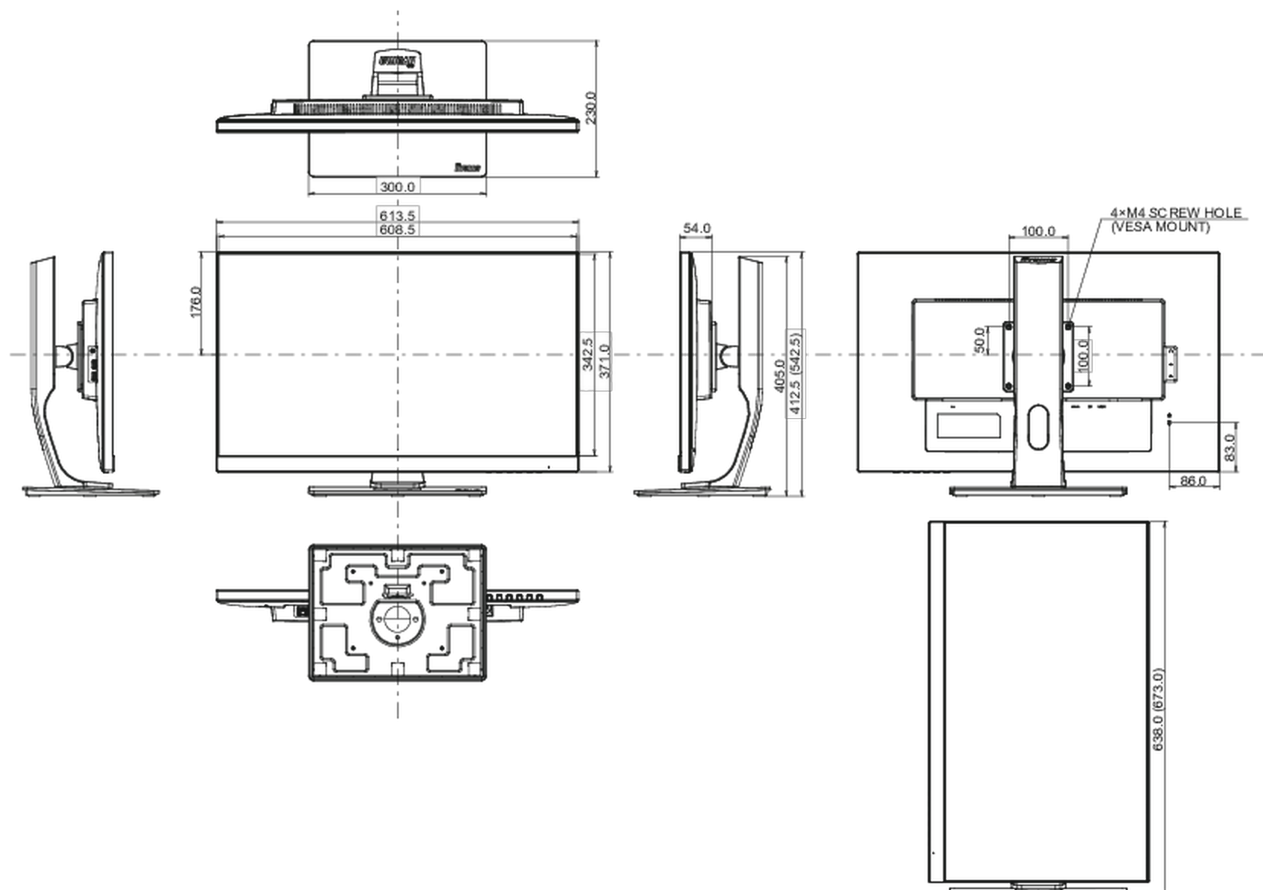

05 INBEGREPEN ACCESSOIRES

Kabels

Stroom, HDMI, DP, USB-C

Overige

Quick guide handleiding, veiligheidsinstructies

06 POWER-MANAGEMENT

Voeding

intern

Stroomvoorziening

AC 100 - 240V, 50/60Hz

Energieverbruik

21W typisch, 0.5W stand by, 0.5W uit modus

07 DUURZAAMHEID

Richtlijnen

TCO Certified, CE, TÜV-GS, EAC, VCCI-B, PSE, RoHS support, ErP, WEEE, REACH, UKCA

Energie efficiëntie klasse (Regulation (EU) 2017/1369)

F

REACH SVHC

meer dan 0.1%: Lood

08 AFMETINGEN / GEWICHT

Product afmetingen B x H x D

613.5 x 412.5(542.5) x 230mm

Doos afmetingen B x H x D

692 x 198 x 490mm

Gewicht (zonder doos)

7.5kg

Gewicht (inclusief doos)

9.3kg

EAN code

4948570117932