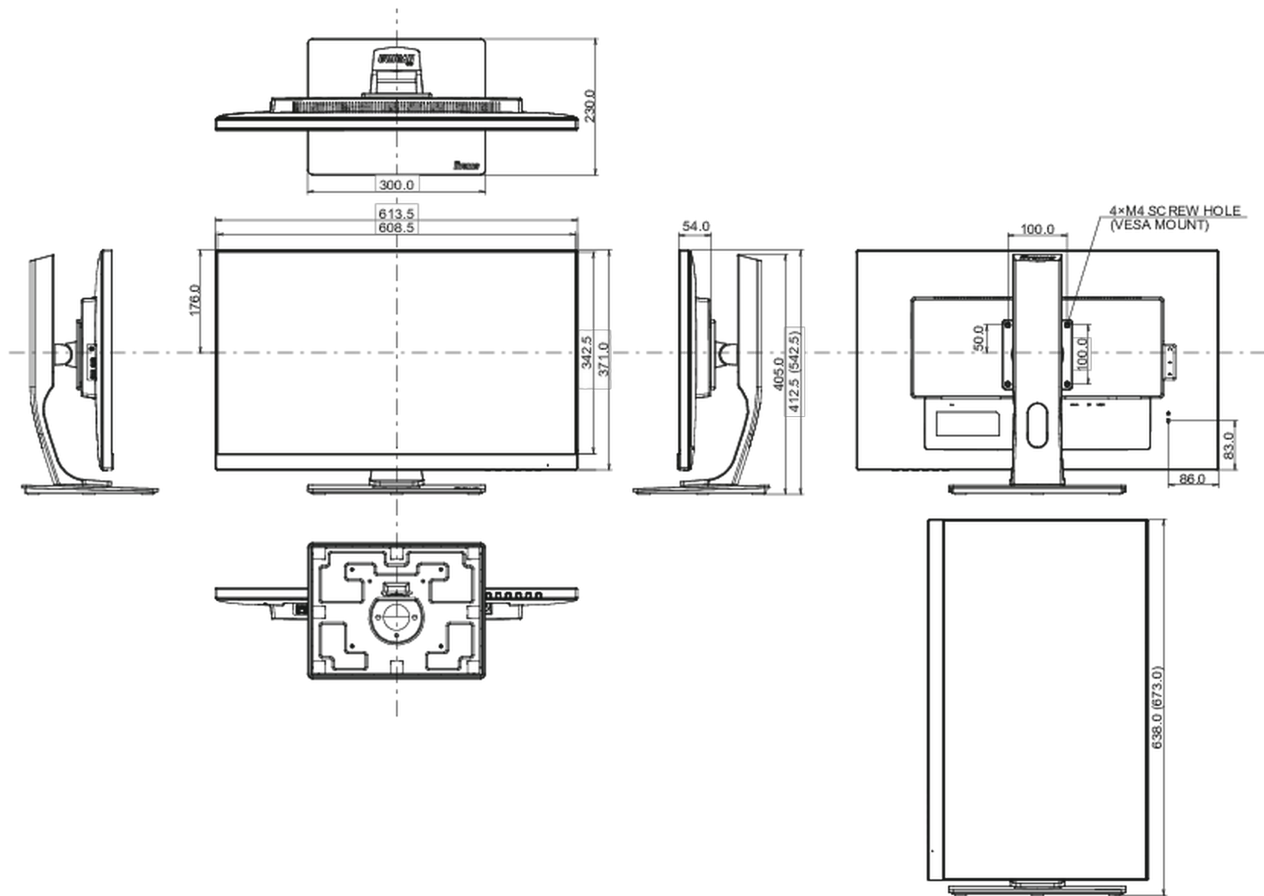

## 04 MECANIQUE

Réglages Position Image	hauteur, angle H, angle V, pivot (rotation des deux côtés)
RÉGULATION DE LA HAUTEUR	130mm
Rotation (fonction PIVOT)	90°
Angle de rotation	90°; 45° gauche; 45° droit
Angle d'inclinaison	22° en avant; 5° en arrière

## 08 DIMENSIONS / POIDS

Dimensions produit L x H x P	613.5 x 412.5(542.5) x 230mm
Dimensions de la boîte L x H x P	692 x 198 x 490mm
Poids (sans boîte)	7.5kg
Poids (avec boîte)	9.3kg
Code EAN	4948570117932