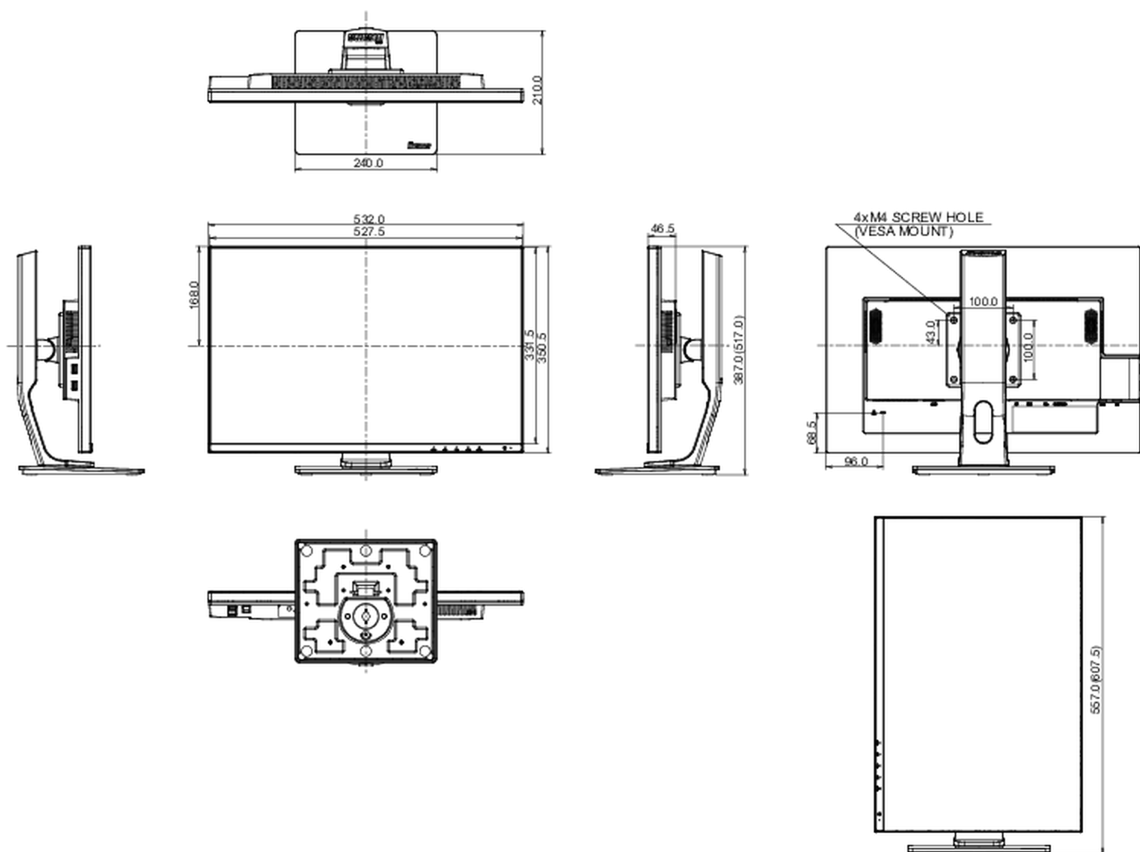

Крепление VESA

100 x 100mm

05 6. АКСЕССУАРЫ

Кабели

Питание, USB, DP

Прочее

Краткое руководство по началу работы, Руководство по безопасности

06 POWER-MANAGEMENT

Блок питания

внутренний

Питание

AC 100 - 240V, 50/60Гц

Потребляемая мощность

18W стандарт, 0.5W ожидание, 0.5W отключено

07 СТАНДАРТЫ

Сертификаты

TCO Certified, CE, TÜV-GS, EAC, VCCI-B, PSE, RoHS support, ErP, ENERGY STAR®, WEEE, REACH, UKCA

Класс энергоэффективности

A+

REACH SVHC

above 0.1%: Lead, Lead monoxide

08 РАЗМЕР / ВЕС

Размер продукта Ш x В x Г

532 x 387 (517) x 210мм

Размер коробки Ш x В x Г

675 x 190 x 420мм

Вес (без упаковки)

5.88кг

Вес (с упаковкой)

7.59кг

EAN код

4948570119516